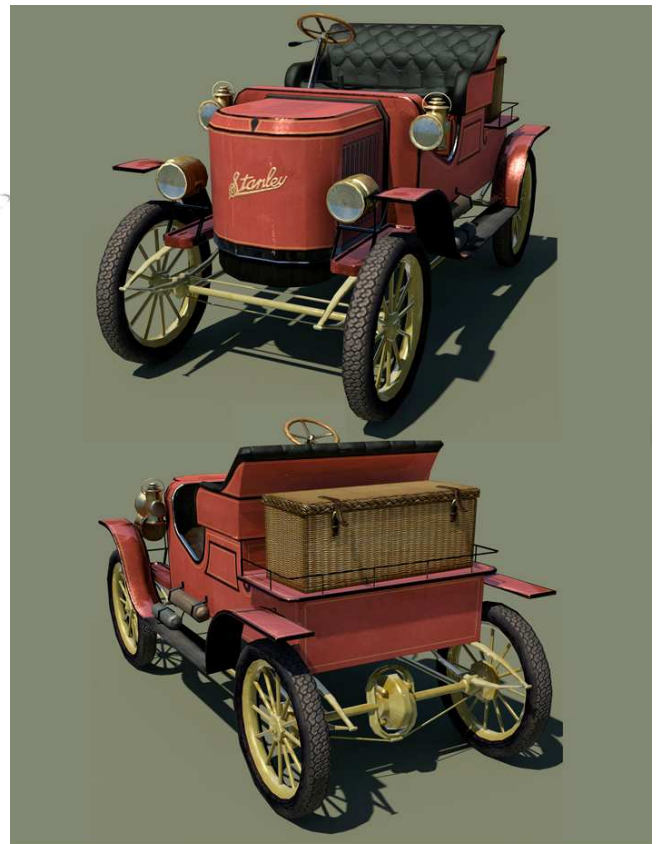

Armes

Grimoires

Diarment Creations
Rafa Maya

Diarment Creations
Rafa Maya

Diarmant Creations
Rafa Maya

Engins roulants

Stanley Steamer separate mud texture removed

MyBrideisMe
Swaine 2009

AMPAD 22-142 100 SHEETS
22-144 200 SHEETS

<http://steampunk-vehicles.blogspot.com/>

Engins flottants

Steamship The Terror

RHartman(Models) Props) The Terror

HMS Swiftwood
HMS Chamberpot

©2007 John Reiber

1/17/19 13's 2005r

Engins volants

(c) 2009 Mathieu Noel

A part quelques dirigeables marchands de Britanie et de Solarenz, tous les engins volants sont aux mains de la police de la tour blanche, et pilotés par des gezpos expérimentés.