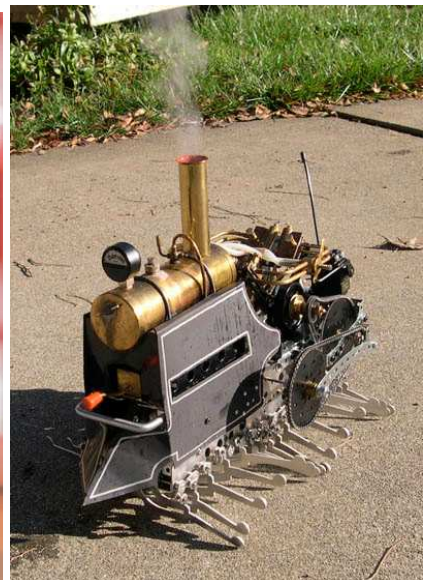

Armes

Grimoires

Diarment Creations
Rafa Maya

Diarment Creations
Rafa Maya

Diarmant Creations
Rafa Maya

Engins roulants

Stanley Steamer separate mud texture removed

MyBrideisMe
Swaine 2009

AMPAD 22-142 100 SHEETS
22-144 200 SHEETS

<http://steampunk-vehicles.blogspot.com/>

Engins flottants

Steamship The Terror

RHartman(Models) Props) The Terror

HMS Swiftwood
HMS Chamberpot

©2007 John Reiber

1/17/19 13's 2005r

Engins volants

(c) 2009 Mathieu Noel

A part quelques dirigeables marchands de Britanie et de Solarenz, tous les engins volants sont aux mains de la police de la tour blanche, et pilotés par des gezpos expérimentés.