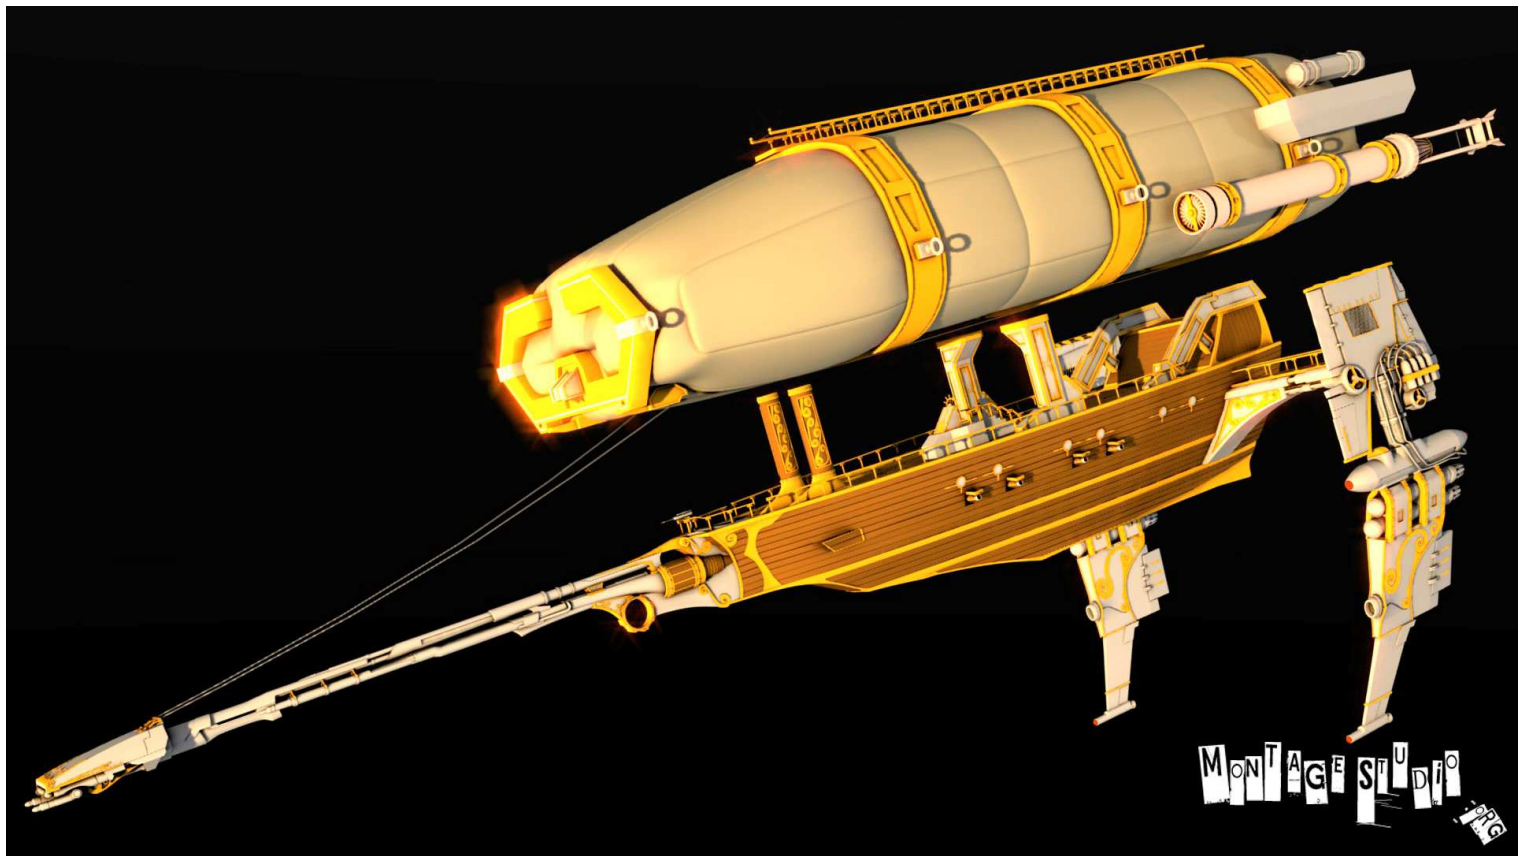

AMPAD 22-142 100 SHEETS
22-144 200 SHEETS

<http://steampunk-vehicles.blogspot.com/>

Engins flottants

Steamship The Terror

RHartman(Models) Props) The Terror

HMS Swiftwood
HMS Chamberpot

©2007 John Reiber

1/17/19 13's 2005r

Engins volants

(c) 2009 Mathieu Noel

A part quelques dirigeables marchands de Britanie et de Solarenz, tous les engins volants sont aux mains de la police de la tour blanche, et pilotés par des gezpos expérimentés.