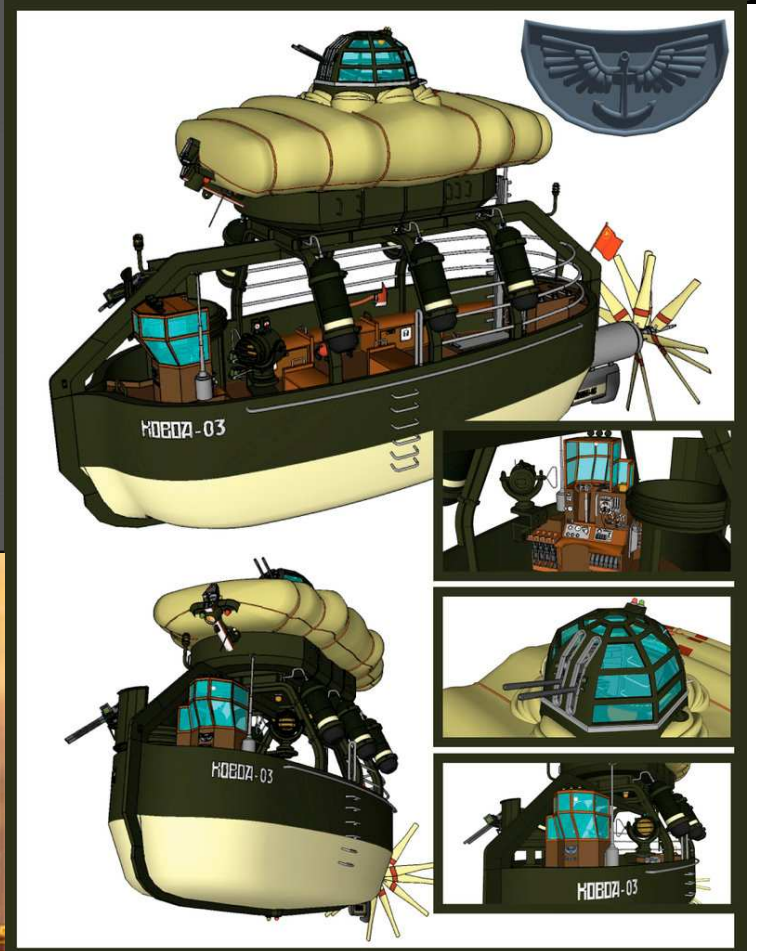

AMPAD 22-142 100 SHEETS
22-144 200 SHEETS

<http://steampunk-vehicles.blogspot.com/>

Engins flottants

Steamship The Terror

RHartman(Models) Props) The Terror

HMS Swiftwood
HMS Chamberpot

©2007 John Reiber

1/17/19 13's 2005r

Engins volants

(c) 2009 Mathieu Noel

A part quelques dirigeables marchands de Britanie et de Solarenz, tous les engins volants sont aux mains de la police de la tour blanche, et pilotés par des gezpos expérimentés.

Objets de la LOGE

Etonnement, on peut, plus facilement qu'ailleurs, trouver des pièces de machines gouluz à Shamazantha, car il en traînent par ci par là dans les décombres des souterrains de l'astéroïde... de plus il y en a aussi cachés dans Luzine, et bien sûr plein dans la tour blanche !