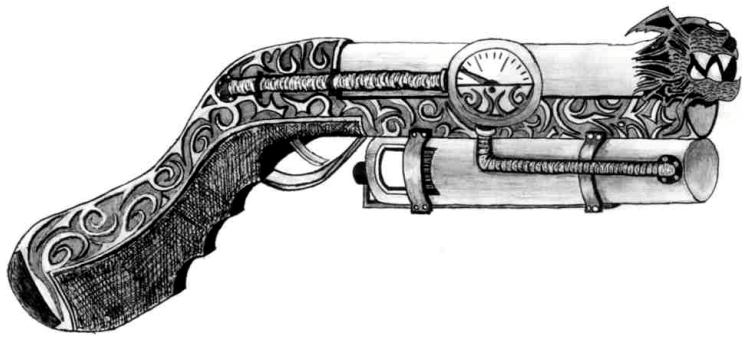

Armes

Grimoires

Diarment Creations
Rafa Maya

Diarment Creations
Rafa Maya

Diarmant Creations
Rafa Maya

Engins roulants

Stanley Steamer separate mud texture removed

MyBrideisMe
Swaine 2009

AMPAD 22-142 100 SHEETS
22-144 200 SHEETS

<http://steampunk-vehicles.blogspot.com/>

Engins flottants

Steamship The Terror

RHartman(Models) Props) The Terror

HMS Swiftwood
HMS Chamberpot

©2007 John Reiber

1/17/19 13's 2005r

Engins volants

(c) 2009 Mathieu Noel

A part quelques dirigeables marchands de Britanie et de Solarenz, tous les engins volants sont aux mains de la police de la tour blanche, et pilotés par des gezpos expérimentés.