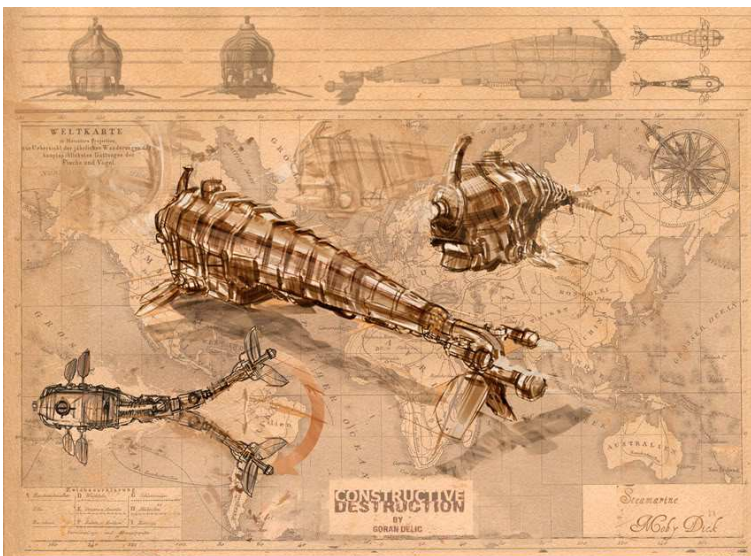

AMPAD 22-142 100 SHEETS
22-144 200 SHEETS

<http://steampunk-vehicles.blogspot.com/>

Engins flottants

Steamship The Terror

RHartman(Models) Props) The Terror

HMS Swiftwood
HMS Chamberpot

©2007 John Reiber

1/17/19 13's 2005r

Engins volants

(c) 2009 Mathieu Noel

A part quelques dirigeables marchands de Britanie et de Solarenz, tous les engins volants sont aux mains de la police de la tour blanche, et pilotés par des gezpos expérimentés.