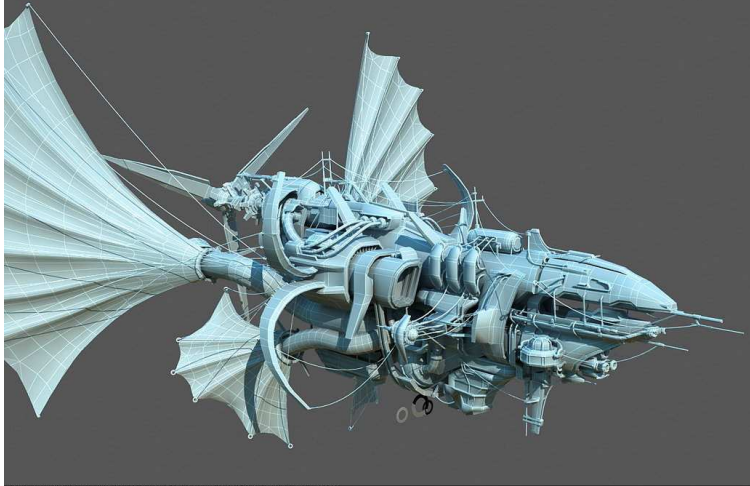

AMPAD 22-142 100 SHEETS
22-144 200 SHEETS

<http://steampunk-vehicles.blogspot.com/>

Engins flottants

Steamship The Terror

RHartman(Models) Props) The Terror

HMS Swiftwood
HMS Chamberpot

©2007 John Reiber

1/17/19 13's 2005r

Engins volants

(c) 2009 Mathieu Noel

A part quelques dirigeables marchands de Britanie et de Solarenz, tous les engins volants sont aux mains de la police de la tour blanche, et pilotés par des gezpos expérimentés.