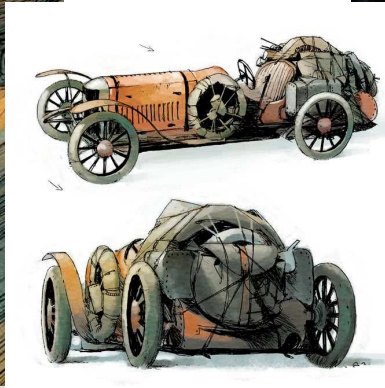

Armes

Grimoires

Diarment Creations
Rafa Maya

Diarment Creations
Rafa Maya

Diarmant Creations
Rafa Maya

Engins roulants

Stanley Steamer separate mud texture removed

MyBrideisMe
Swaine 2009

AMPAD 22-142 100 SHEETS
22-144 200 SHEETS

<http://steampunk-vehicles.blogspot.com/>

Engins flottants

Steamship The Terror

RHartman(Models) Props) The Terror

HMS Swiftwood
HMS Chamberpot

©2007 John Reiber

1/17/19 13's 2005r

Engins volants

(c) 2009 Mathieu Noel

A part quelques dirigeables marchands de Britanie et de Solarenz, tous les engins volants sont aux mains de la police de la tour blanche, et pilotés par des gezpos expérimentés.