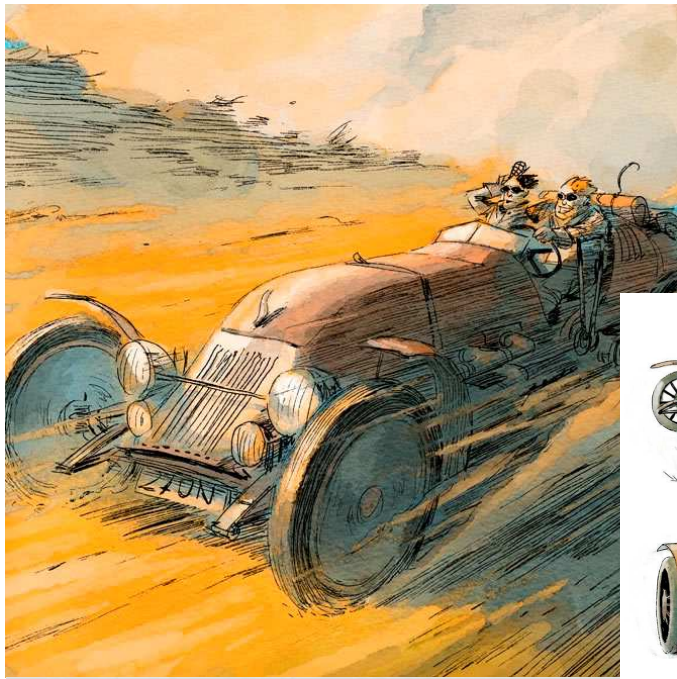

Armes

Grimoires

Diarment Creations
Rafa Maya

Diarment Creations
Rafa Maya

Diarmant Creations
Rafa Maya

Engins roulants

Stanley Steamer separate mud texture removed

MyBrideisMe
Swaine 2009

AMPAD 22-142 100 SHEETS
22-144 200 SHEETS

<http://steampunk-vehicles.blogspot.com/>

Engins flottants

Steamship The Terror

RHartman(Models) Props) The Terror

HMS Swiftwood
HMS Chamberpot

©2007 John Reiber

1/17/19 13's 2005r

Engins volants

(c) 2009 Mathieu Noel

A part quelques dirigeables marchands de Britanie et de Solarenz, tous les engins volants sont aux mains de la police de la tour blanche, et pilotés par des gezpos expérimentés.