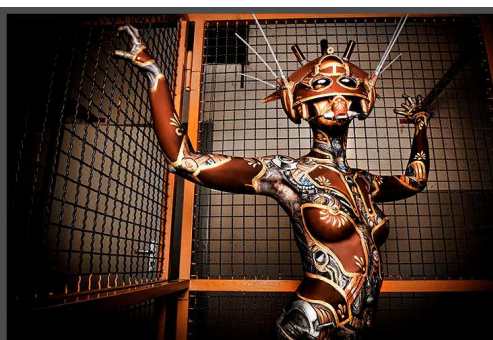

AMPAD 22-142 100 SHEETS
22-144 200 SHEETS

<http://steampunk-vehicles.blogspot.com/>

Engins flottants

Steamship The Terror

RHartman(Models) Props) The Terror

HMS Swiftwood
HMS Chamberpot

©2007 John Reiber

1/17/19 13's 2005r

Engins volants

(c) 2009 Mathieu Noel

A part quelques dirigeables marchands de Britanie et de Solarenz, tous les engins volants sont aux mains de la police de la tour blanche, et pilotés par des gezpos expérimentés.

Exemples de Shamiens

Patrick Lee www.TheCreativeCapture.com

Patrick Lee
www.TheCreativeCapture.com

WRECKDIVER CHARACTER LINEUP

© EMERSON TUNG

SHAMAZANTHA...

...est tout un univers en soi... fait de mélanges et de nuances.