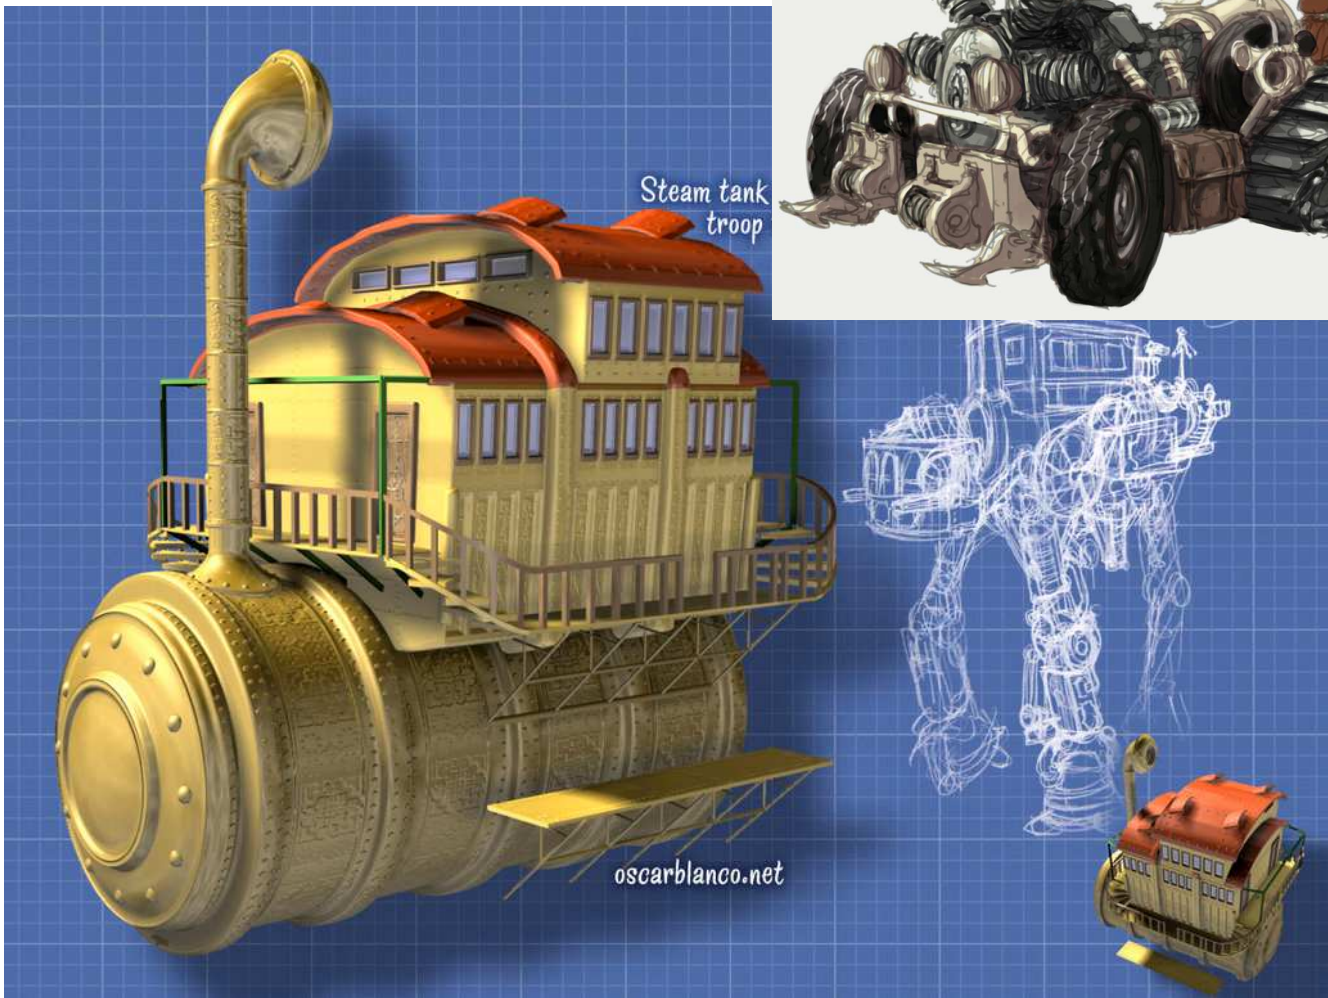

AMPAD 22-142 100 SHEETS
22-144 200 SHEETS

<http://steampunk-vehicles.blogspot.com/>

Engins flottants

Steamship The Terror

RHartman(Models) Props) The Terror

HMS Swiftwood
HMS Chamberpot

©2007 John Reiber

1/17/19 13's 2005r

Engins volants

(c) 2009 Mathieu Noel

A part quelques dirigeables marchands de Britanie et de Solarenz, tous les engins volants sont aux mains de la police de la tour blanche, et pilotés par des gezpos expérimentés.

Objets de la LOGE

Etonnement, on peut, plus facilement qu'ailleurs, trouver des pièces de machines gouluz à Shamazantha, car il en traînent par ci par là dans les décombres des souterrains de l'astéroïde... de plus il y en a aussi cachés dans Luzine, et bien sûr plein dans la tour blanche !