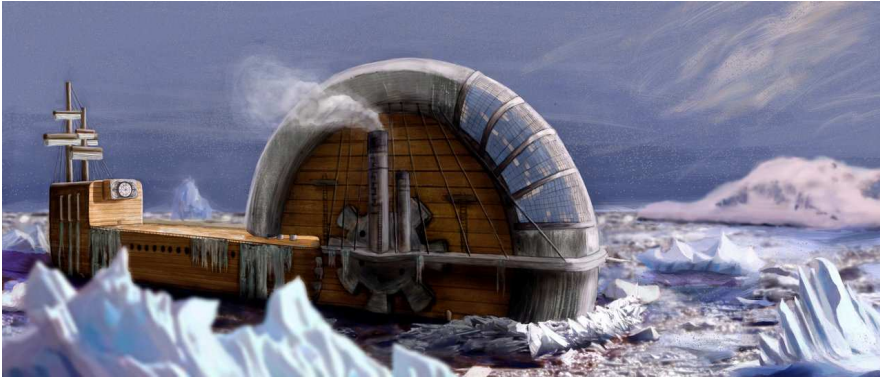

AMPAD 22-142 100 SHEETS
22-144 200 SHEETS

<http://steampunk-vehicles.blogspot.com/>

Engins flottants

Steamship The Terror

RHartman(Models) Props) The Terror

HMS Swiftwood
HMS Chamberpot

©2007 John Reiber

1/17/19 13's 2005r

Engins volants

(c) 2009 Mathieu Noel

A part quelques dirigeables marchands de Britanie et de Solarenz, tous les engins volants sont aux mains de la police de la tour blanche, et pilotés par des gezpos expérimentés.