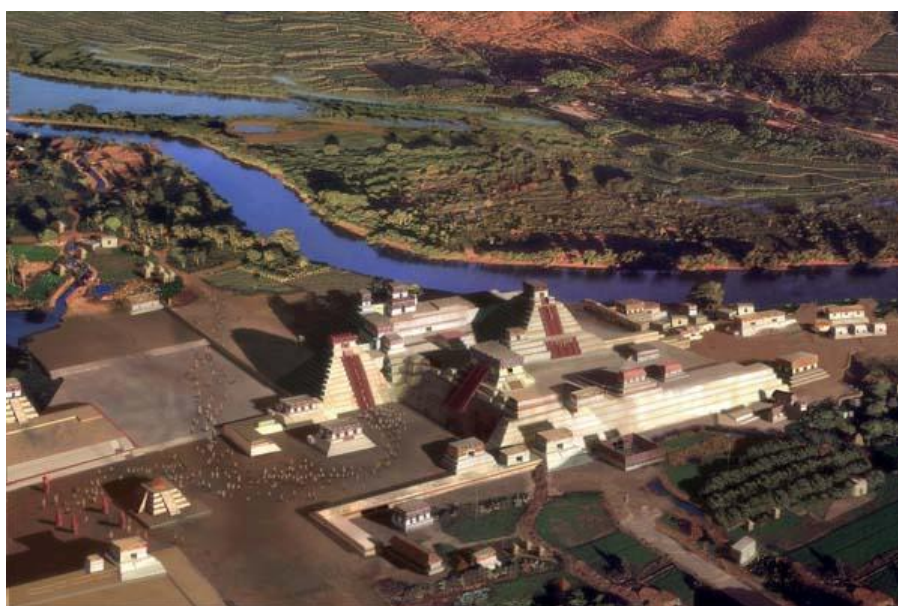

Olmèkatl vue de l'espace :

DRENZEL :