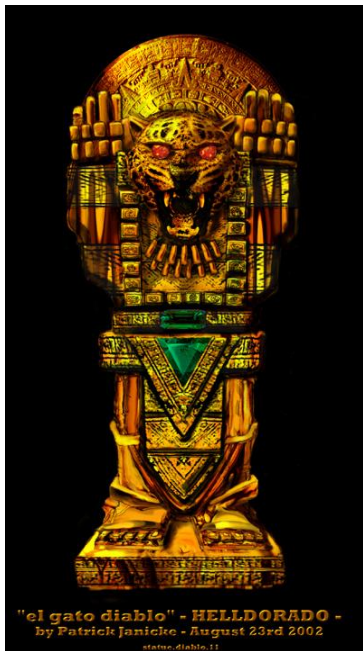

LE TEMPLE DE JADE :

CONAN™ and © 2008 Conan Properties International LLC.

Tecpatl (points d'ignition de réservoir des symboles en sylex)

Statuettes en or

Lanternes en obsidienne

Ketzacoatl le serpent à plumes