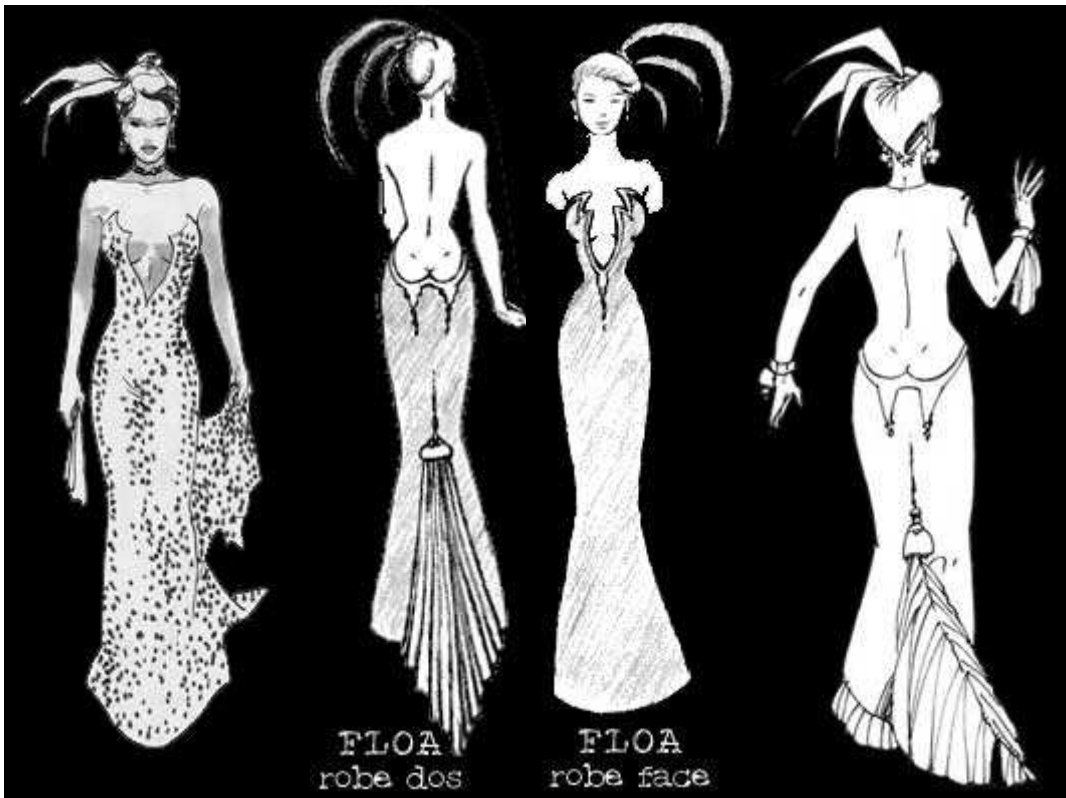

officier

sous-officier

Kurts

Lady Diana

Le Kid

Lien Ra9

Yeuse

Yeuse

HOMMES DU FROID :

ANIMAUX MUTANTS :

MONSTRES « GAROUX » :