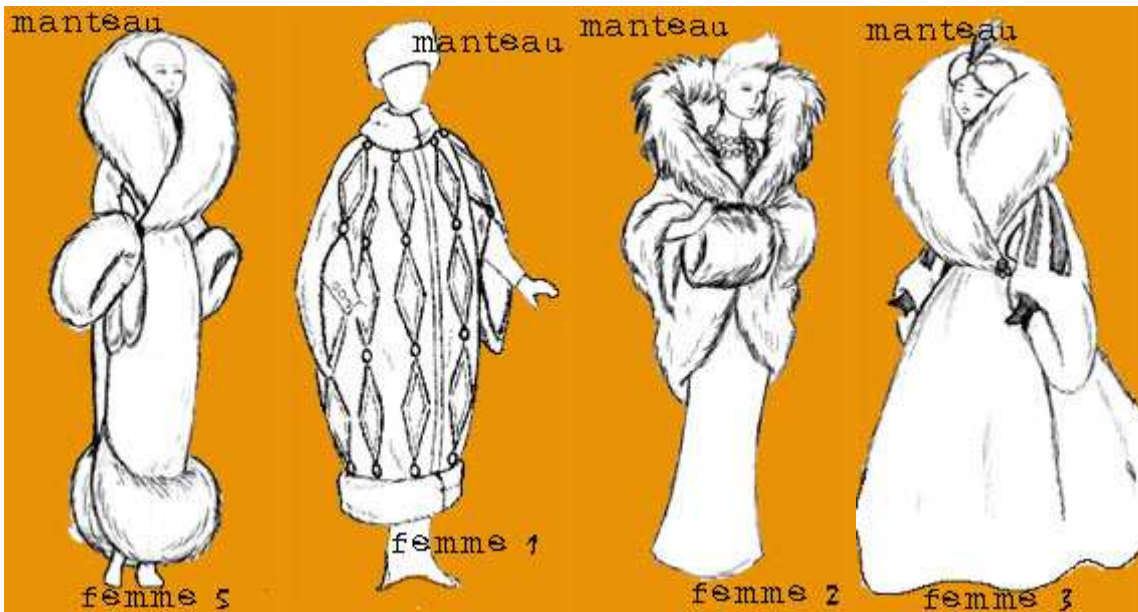

officier

sous-officier

Kurts

Lady Diana

Le Kid

Lien Ra9

Yeuse

Yeuse

HOMMES DU FROID :

ANIMAUX MUTANTS :

MONSTRES « GAROUX » :