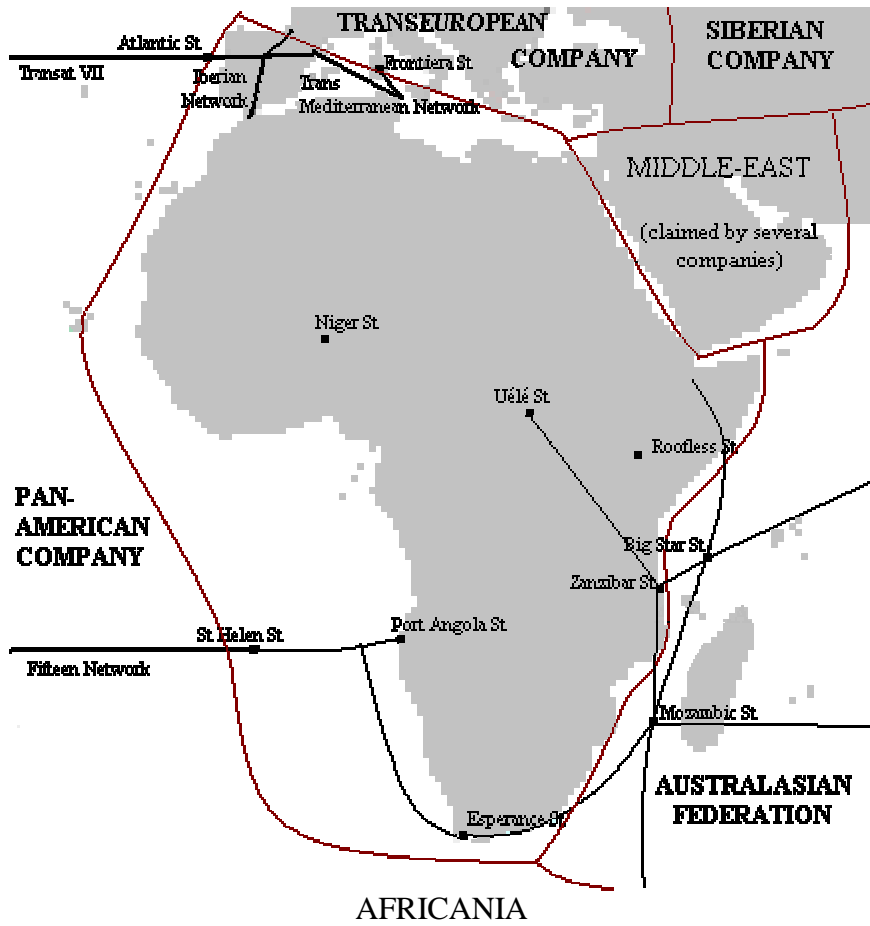

Orbite 6 : 9,5 UA planète **Saturne** de type géante gazeuse, avec anneaux et 18 lunes.

Orbite 7 : 19,2 UA planète **Uranus** de type géante gazeuse, avec 21 lunes.

Orbite 8 : 30,07 UA planète **Neptune** de type géante gazeuse, avec 13 lunes.

Pluton est désormais considérée comme une « planète naine » qui ne fait plus partie de la liste des planètes du système solaire.

Il y a une quantité d'autres corps en orbites, mais leurs petites tailles en fait une quantité négligeable à l'échelle de l'A.G..

COMPAGNIE DE LA BANQUISE

PACIFIQUE (jonas)

TRANSEUROPEENNE

SIBERIENNE

LE MONDE EN 2368

UNE STATION

"DAY AFTER TOMORROW" ROBERT M. KALAFUT

LIRE LES BD AUX EDITIONS DARGAUD