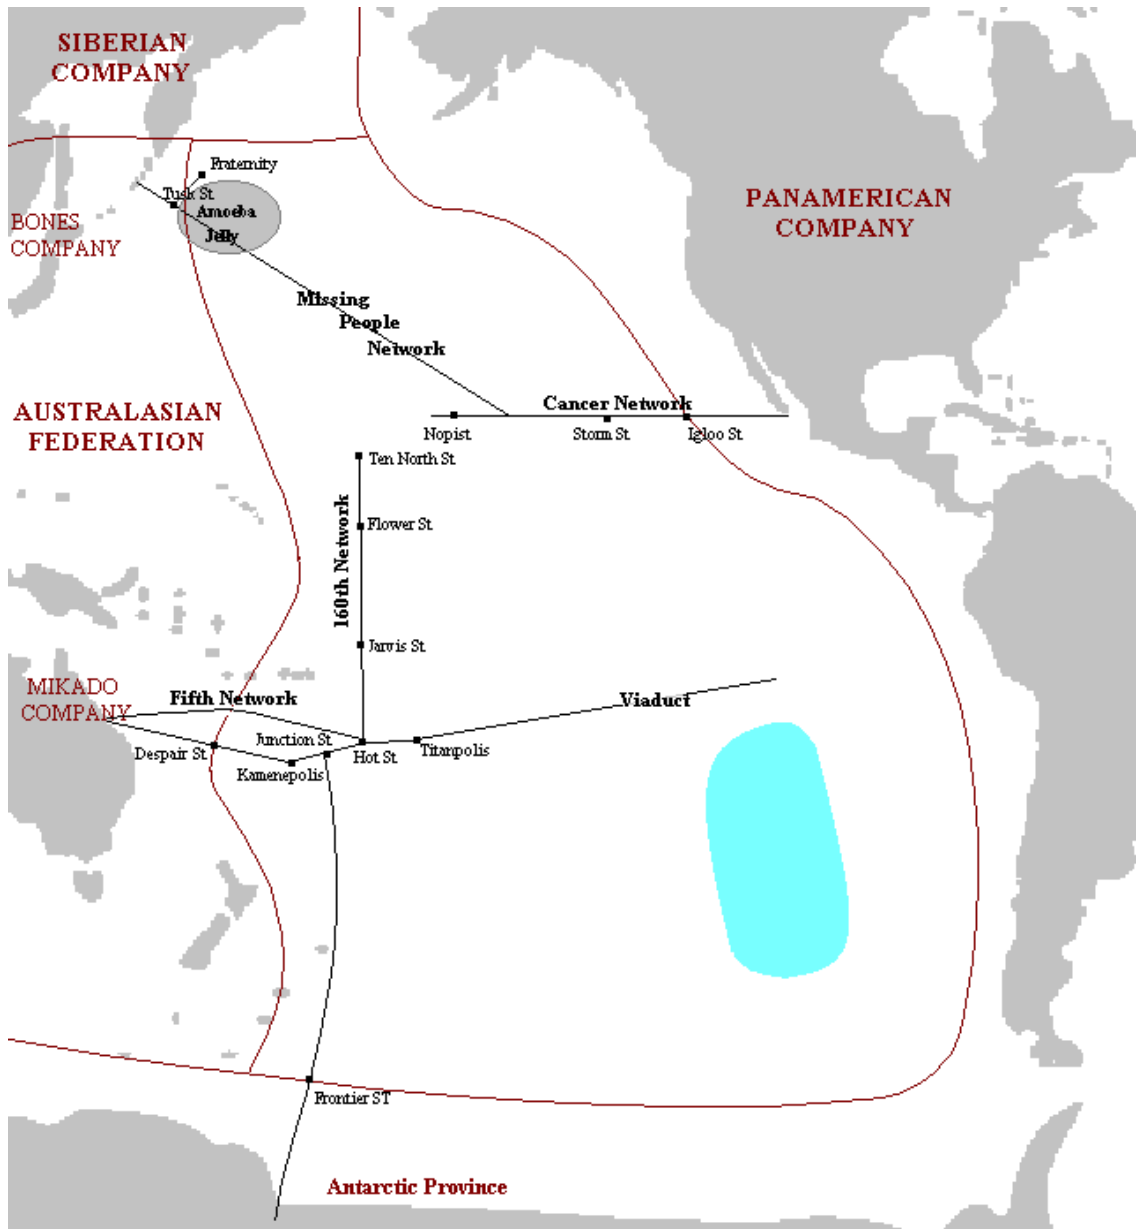

Orbite 6 : 9,5 UA planète **Saturne** de type géante gazeuse, avec anneaux et 18 lunes.

Orbite 7 : 19,2 UA planète **Uranus** de type géante gazeuse, avec 21 lunes.

Orbite 8 : 30,07 UA planète **Neptune** de type géante gazeuse, avec 13 lunes.

Pluton est désormais considérée comme une « planète naine » qui ne fait plus partie de la liste des planètes du système solaire.

Il y a une quantité d'autres corps en orbites, mais leurs petites tailles en fait une quantité négligeable à l'échelle de l'A.G..

COMPAGNIE DE LA BANQUISE

PACIFIQUE (jonas)

TRANSEUROPEENNE

SIBERIENNE

LE MONDE EN 2368

UNE STATION

"DAY AFTER TOMORROW" ROBERT M. KALAFUT

LIRE LES BD AUX EDITIONS DARGAUD