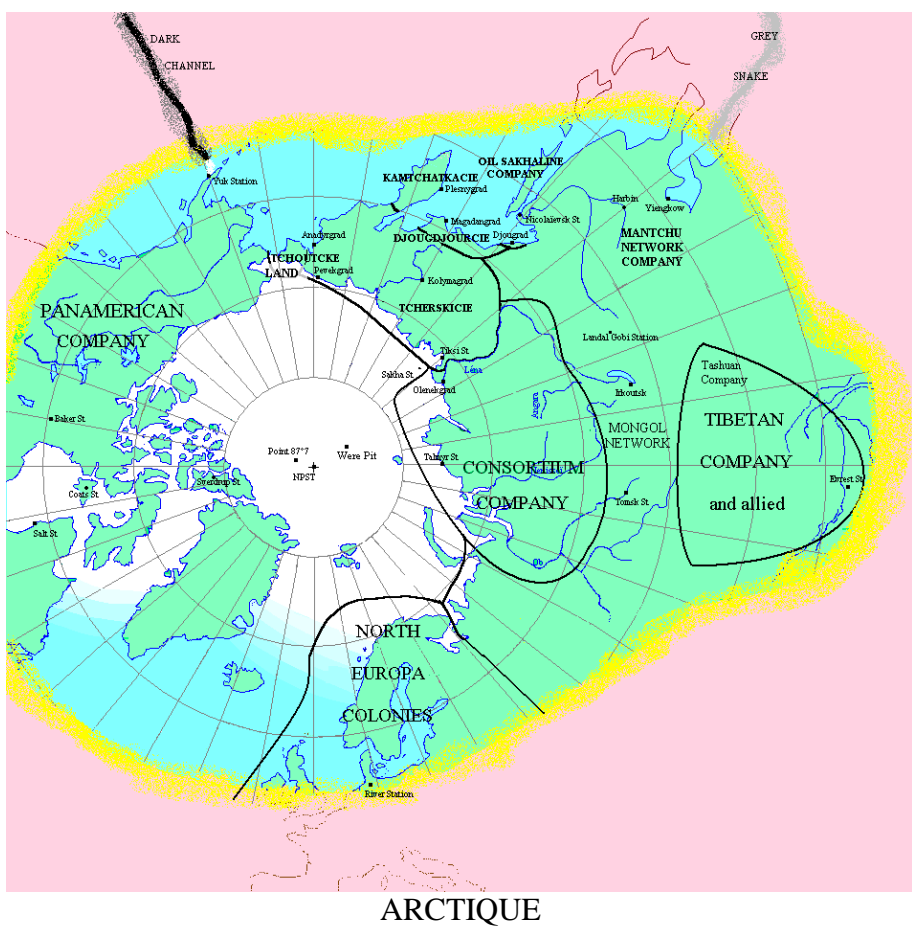

Orbite 6 : 9,5 UA planète **Saturne** de type géante gazeuse, avec anneaux et 18 lunes.

Orbite 7 : 19,2 UA planète **Uranus** de type géante gazeuse, avec 21 lunes.

Orbite 8 : 30,07 UA planète **Neptune** de type géante gazeuse, avec 13 lunes.

Pluton est désormais considérée comme une « planète naine » qui ne fait plus partie de la liste des planètes du système solaire.

Il y a une quantité d'autres corps en orbites, mais leurs petites tailles en fait une quantité négligeable à l'échelle de l'A.G..