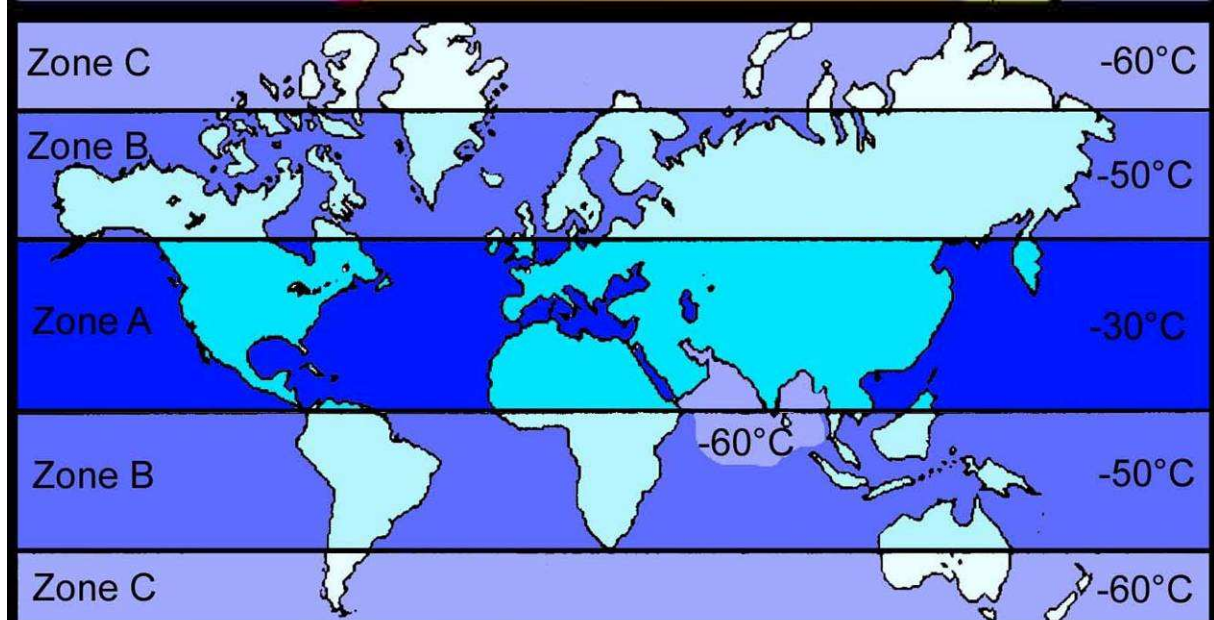

Orbite 3 : 1 UA planète **TERRE** de type « terrestre », évidemment ! ☺

Orbite 4 : 1,52 UA planète **Mars** de type boule de roche + 2 lunes.

Orbite 5 : 5,2 UA planète **Jupiter** de type géante gazeuse, avec anneaux et 16 lunes.

Orbite 6 : 9,5 UA planète **Saturne** de type géante gazeuse, avec anneaux et 18 lunes.

Orbite 7 : 19,2 UA planète **Uranus** de type géante gazeuse, avec 21 lunes.

Orbite 8 : 30,07 UA planète **Neptune** de type géante gazeuse, avec 13 lunes.

Pluton est désormais considérée comme une « planète naine » qui ne fait plus partie de la liste des planètes du système solaire.

Il y a une quantité d'autres corps en orbites, mais leurs petites tailles en fait une quantité négligeable à l'échelle de l'A.G..