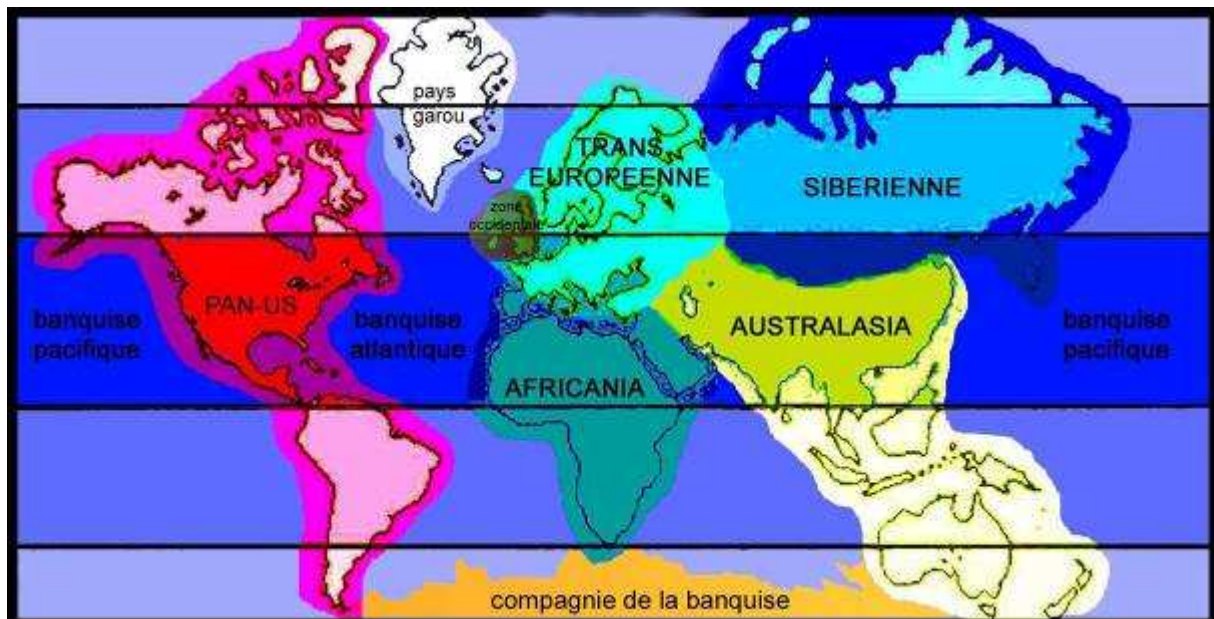

Orbite 3 : 1 UA planète **TERRE** de type « terrestre », évidemment ! ☺

Orbite 4 : 1,52 UA planète **Mars** de type boule de roche + 2 lunes.

Orbite 5 : 5,2 UA planète **Jupiter** de type géante gazeuse, avec anneaux et 16 lunes.

Orbite 6 : 9,5 UA planète **Saturne** de type géante gazeuse, avec anneaux et 18 lunes.

Orbite 7 : 19,2 UA planète **Uranus** de type géante gazeuse, avec 21 lunes.

Orbite 8 : 30,07 UA planète **Neptune** de type géante gazeuse, avec 13 lunes.

Pluton est désormais considérée comme une « planète naine » qui ne fait plus partie de la liste des planètes du système solaire.

Il y a une quantité d'autres corps en orbites, mais leurs petites tailles en fait une quantité négligeable à l'échelle de l'A.G..