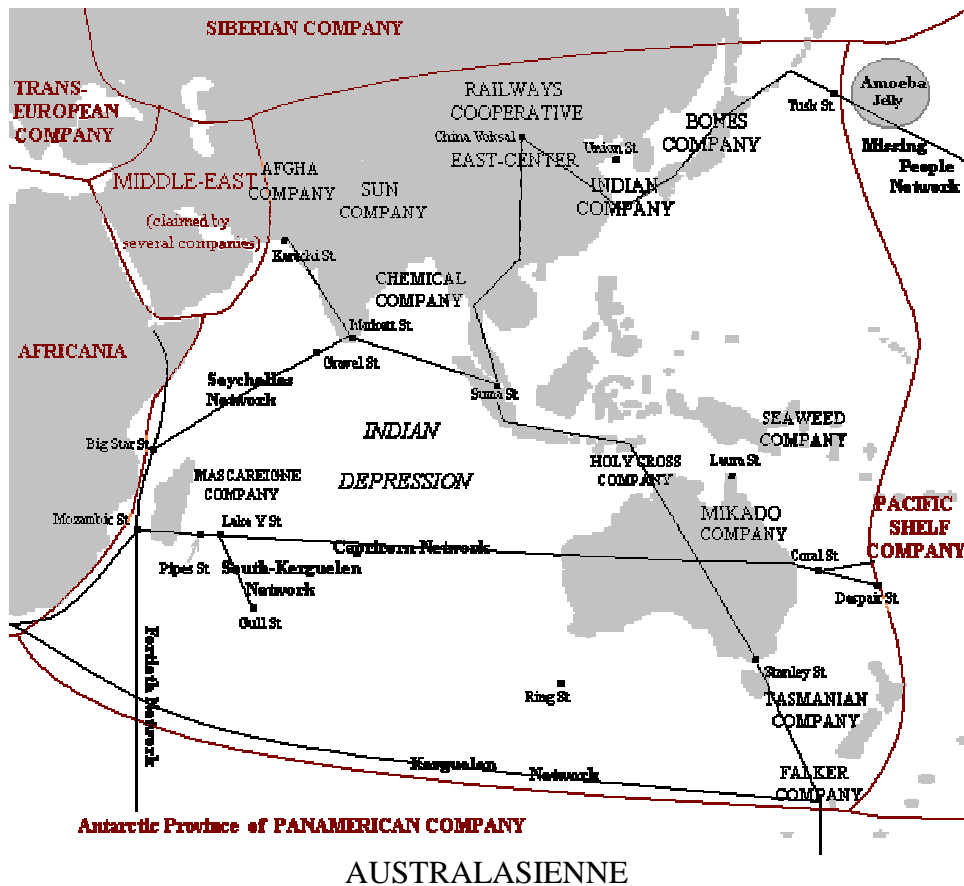

Orbite 6 : 9,5 UA planète **Saturne** de type géante gazeuse, avec anneaux et 18 lunes.

Orbite 7 : 19,2 UA planète **Uranus** de type géante gazeuse, avec 21 lunes.

Orbite 8 : 30,07 UA planète **Neptune** de type géante gazeuse, avec 13 lunes.

Pluton est désormais considérée comme une « planète naine » qui ne fait plus partie de la liste des planètes du système solaire.

Il y a une quantité d'autres corps en orbites, mais leurs petites tailles en fait une quantité négligeable à l'échelle de l'A.G..

COMPAGNIE DE LA BANQUISE

PACIFIQUE (jonas)

TRANSEUROPEENNE

SIBERIENNE

LE MONDE EN 2368

UNE STATION

"DAY AFTER TOMORROW" ROBERT M. KALAFUT

LIRE LES BD AUX EDITIONS DARGAUD