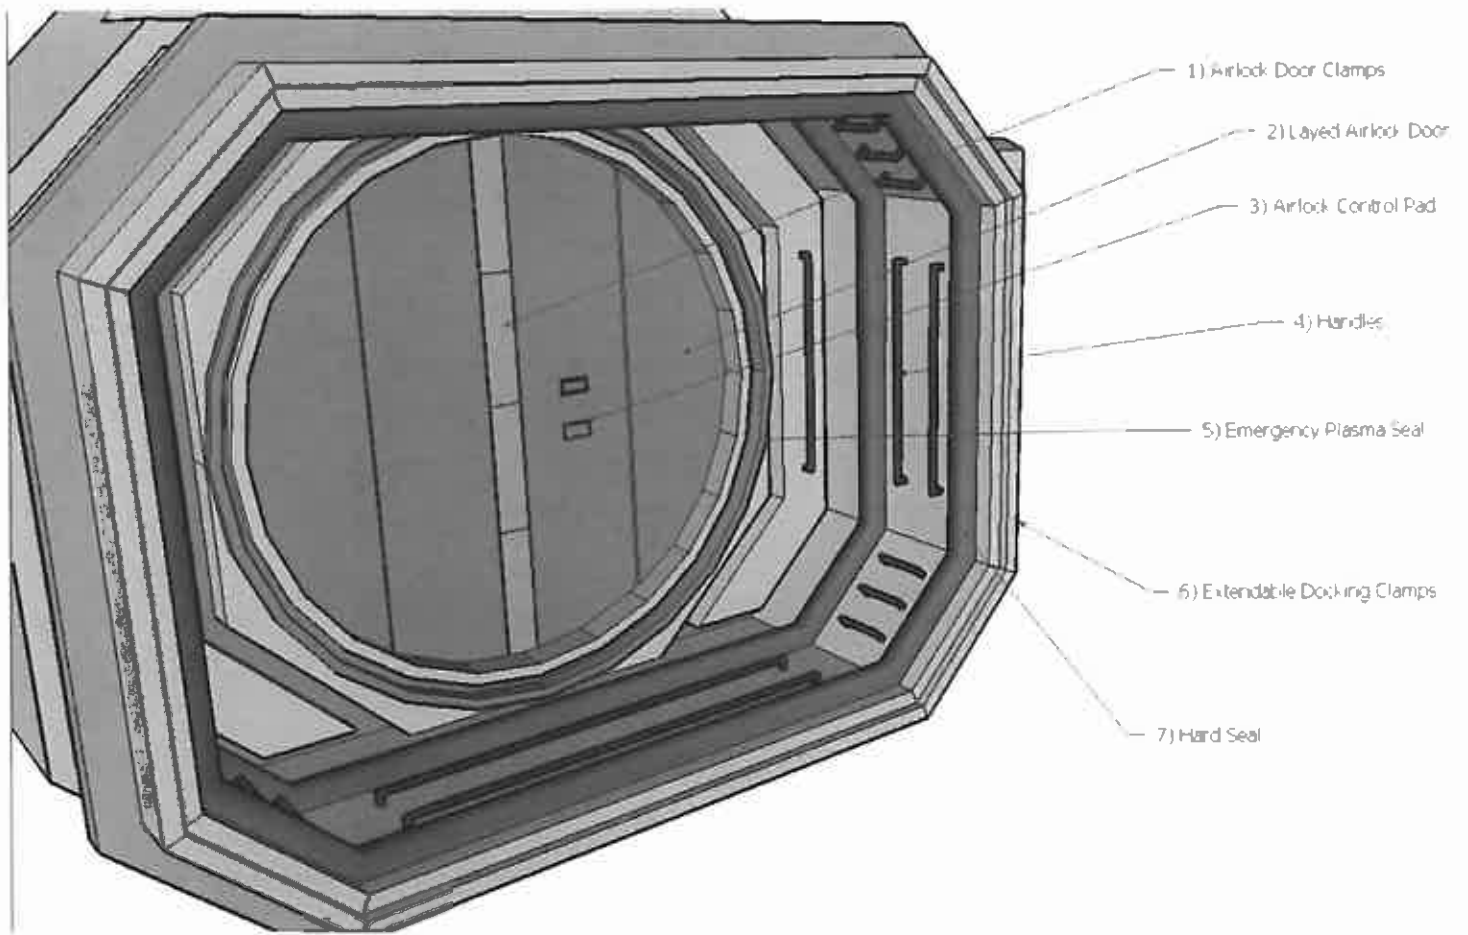

Astroport :

Défense DCA

STROGOS AIR DEFENSE CANNON

Plateformes d'envol

Zone technique

By Alex. Todorov 2008

Zone d'accueil

COPYRIGHT Lucasfilm 2002
STEPHAN MARTINIÈRE 2002