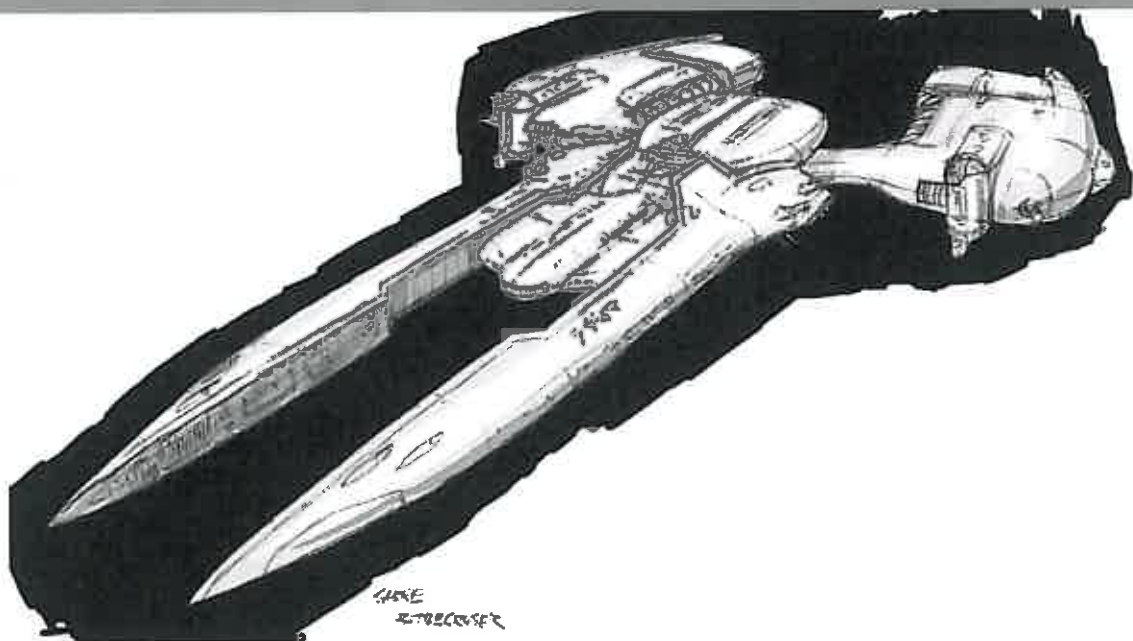

Auger Light Cruiser

Empire: Peripheral Wars

SA-150A SCIMITAR

Heavy attack craft

(shown displaying VF-174 Black Dragon
squadron colors)

SA-150A Scimitar and image ©1999

Terry "Mouse" Sender

Please do not alter, mangle, twist, devastate,
or otherwise edit this image. You may distribute it freely.

QUICK SKETCHES FOR ONE MAN SCOUTSHIPS
www.3dsketch.com

大マゼラン銀河連邦 戦艦母艦

Concept Drawing

戦艦と空母、双方の特性を兼ね備えた艦。深宇宙戦艦として遠征制五任務等に使用される。機庫やシャトルを射出可能な大型カタパルトと複雑な機動兵器の為に大型格納庫を必要とする。加えて大規模なベイロードと居住区画により大量の兵員及び貨物を運搬することが可能である。しかし、その併せシールドジェネレーターが廃棄された。ビーム兵器に対する防御力は同等の艦船に比較して低い。