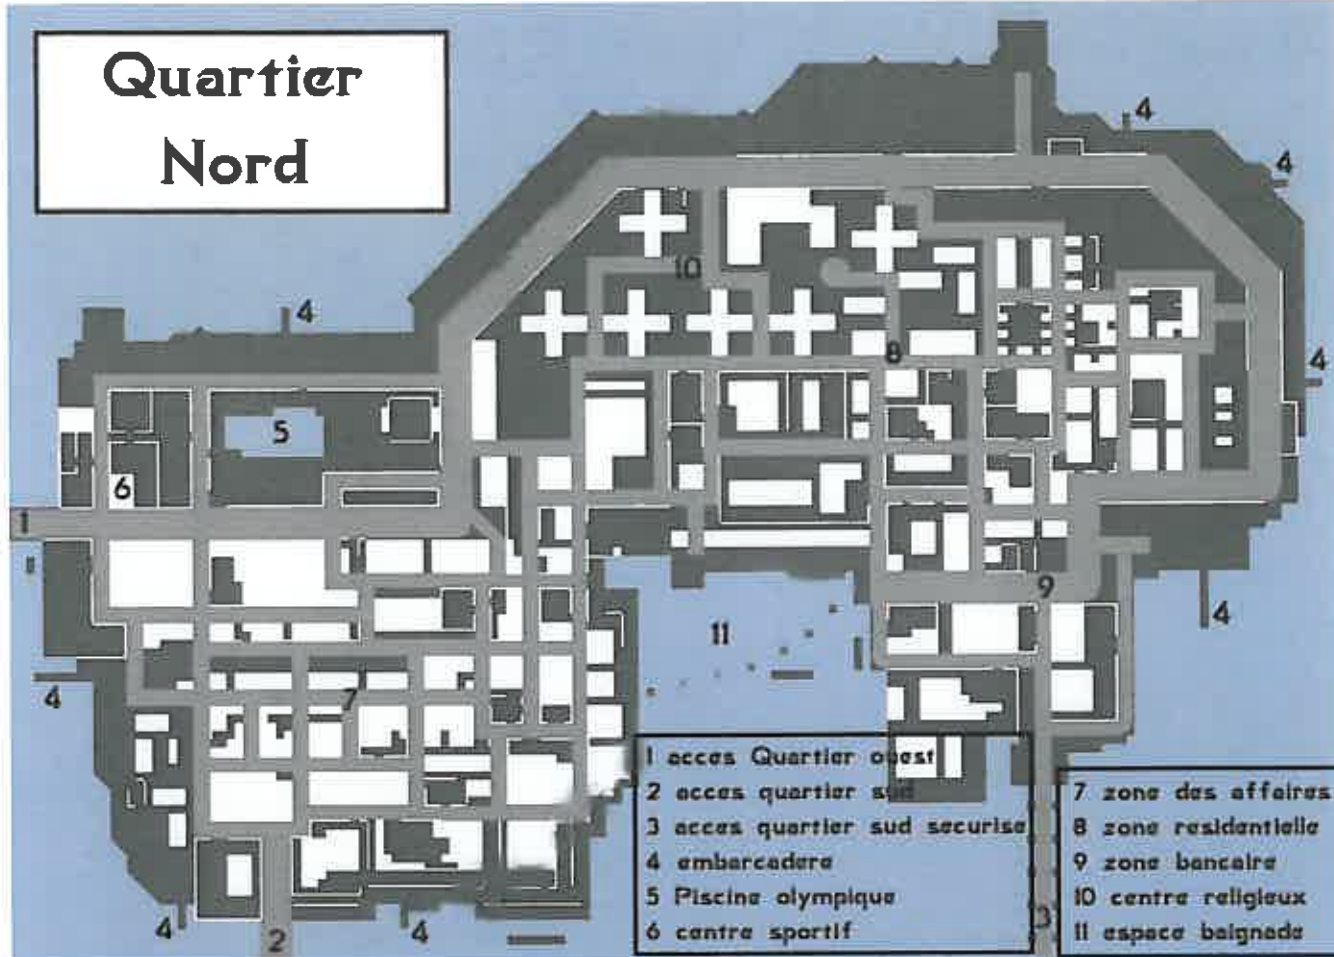

Fiche Base du Siège de l'Assemblée Galactique

<u>Situation :</u>	Univers 1, Galaxie Homoprimitive. Zone 5, Confédération siège A.G. Quadrant (A5 - 11 - M).	<u>Système solaire :</u>	Système à étoile simple, en séquence principale (classe 1b).	<u>Type d'étoile :</u>	O (bleue), massive et brillante, classe 1b.
<u>Orbite :</u>	Autour d'une géante gazeuse située à 725 UA de l'étoile.	<u>Type :</u>	Base en orbite lunaire.	<u>Pression intérieure :</u>	1 (normale).
<u>Atmosphère intérieure :</u>	Oxygène - azote. Respirable.	<u>Energies :</u>	Nucléaire et solaire.	<u>Diamètre :</u>	30 km.
<u>Protection :</u>	Blindage en plastacier lourd, champ de force albédo.	<u>Gravité Intérieure :</u>	1 G.	<u>Inclinaison sur l'axe orbital :</u>	0°.
<u>Effets saisonniers :</u>	Aucun.	<u>Longueur de jour :</u>	Infini.	<u>Fonction principale :</u>	Commande de la flotte et siège du Sénat.
<u>Etages :</u>	2 (astroport en sous sol et ville à la surface).	<u>Température Intérieure :</u>	Constante à 22°.	<u>Equipage :</u>	1750 + population de plusieurs millions.
<u>Matériel :</u>	Informatique de pointe de l'A.G, militaire de pointe de la G.G.	<u>Longueur de l'année :</u>	365 J.	<u>Niveau Tech :</u>	6.

Reste du système solaire :

Etoile :

Type	Taille	Masse	Biozone	Limite	Rayon	Orbites	Modif vie
O	1b	60*sol	630/950	13	0,1	1	-12

Orbites :

Orbite 1 : 725 UA planète **Yuspaetave** de type géante gazeuse, avec la base siège A.G. en orbite.

Vue de la Base depuis l'espace :

Plan de la Base :

Quartier Nord

- 1 acces Quartier ouest
- 2 acces quartier sud
- 3 acces quartier sud securise
- 4 embarcadere
- 5 Piscine olympique
- 6 centre sportif
- 7 zone des affaires
- 8 zone residantelle
- 9 zone bancaire
- 10 centre religieux
- 11 espace baignade