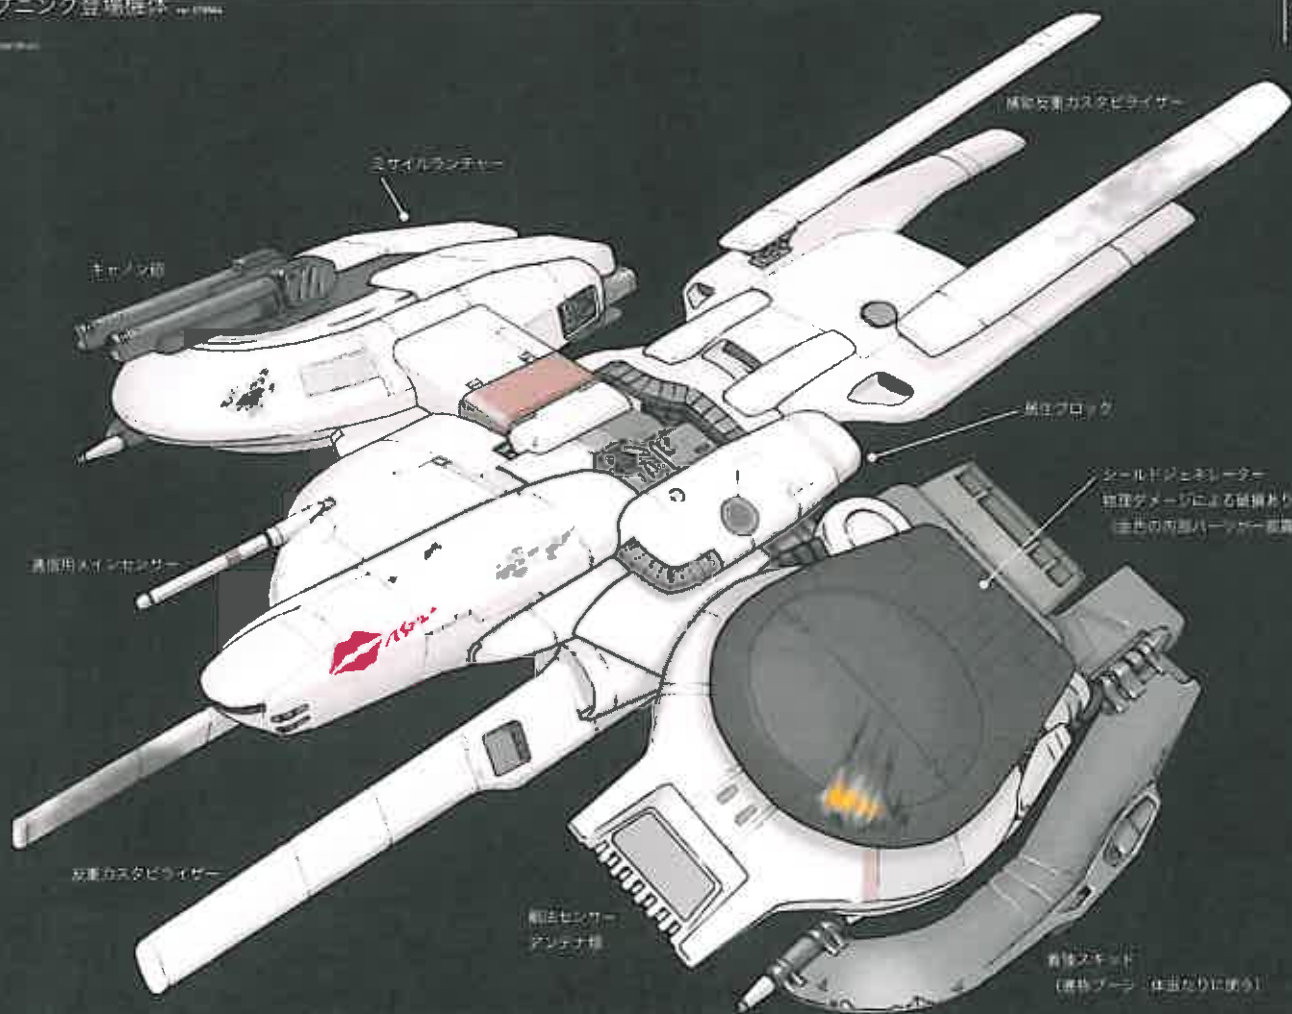

Gare ferroviaire

Défense ships :

Chasseurs

オープニング登場機体 ver.07964

Copyright © 2004 Bandai

Concept Drawing

Kar's

Antmic

Auger Light Cruiser

Empire: Peripheral Wars

SA-150A SCIMITAR

Heavy attack craft

(shown displaying VF-174 Black Dragon
squadron colors)

SA-150A Scimitar and image ©1999

Terry "Mouse" Sender

Please do not alter, mangle, twist, devastate,
or otherwise edit this image. You may distribute it freely.

QUICK SKETCHES FOR ONE MAN SCOUTSHIPS
www.3dsketch.com

大マゼラン銀河連邦 戦艦母艦

Concept Drawing

戦艦と空母、双方の特性を兼ね備えた艦。深宇宙戦艦として遠征制五任務等に使用される。機庫やシャトルを射出可能な大型カタパルトと複雑な機動兵器の為に大型格納庫を必要とする。加えて大規模なベイロードと居住区画により大量の兵員及び貨物を運搬することが可能である。しかし、その併せシールドジェネレーターが廃棄された。ビーム兵器に対する防御力は同等の艦船に比較して低い。