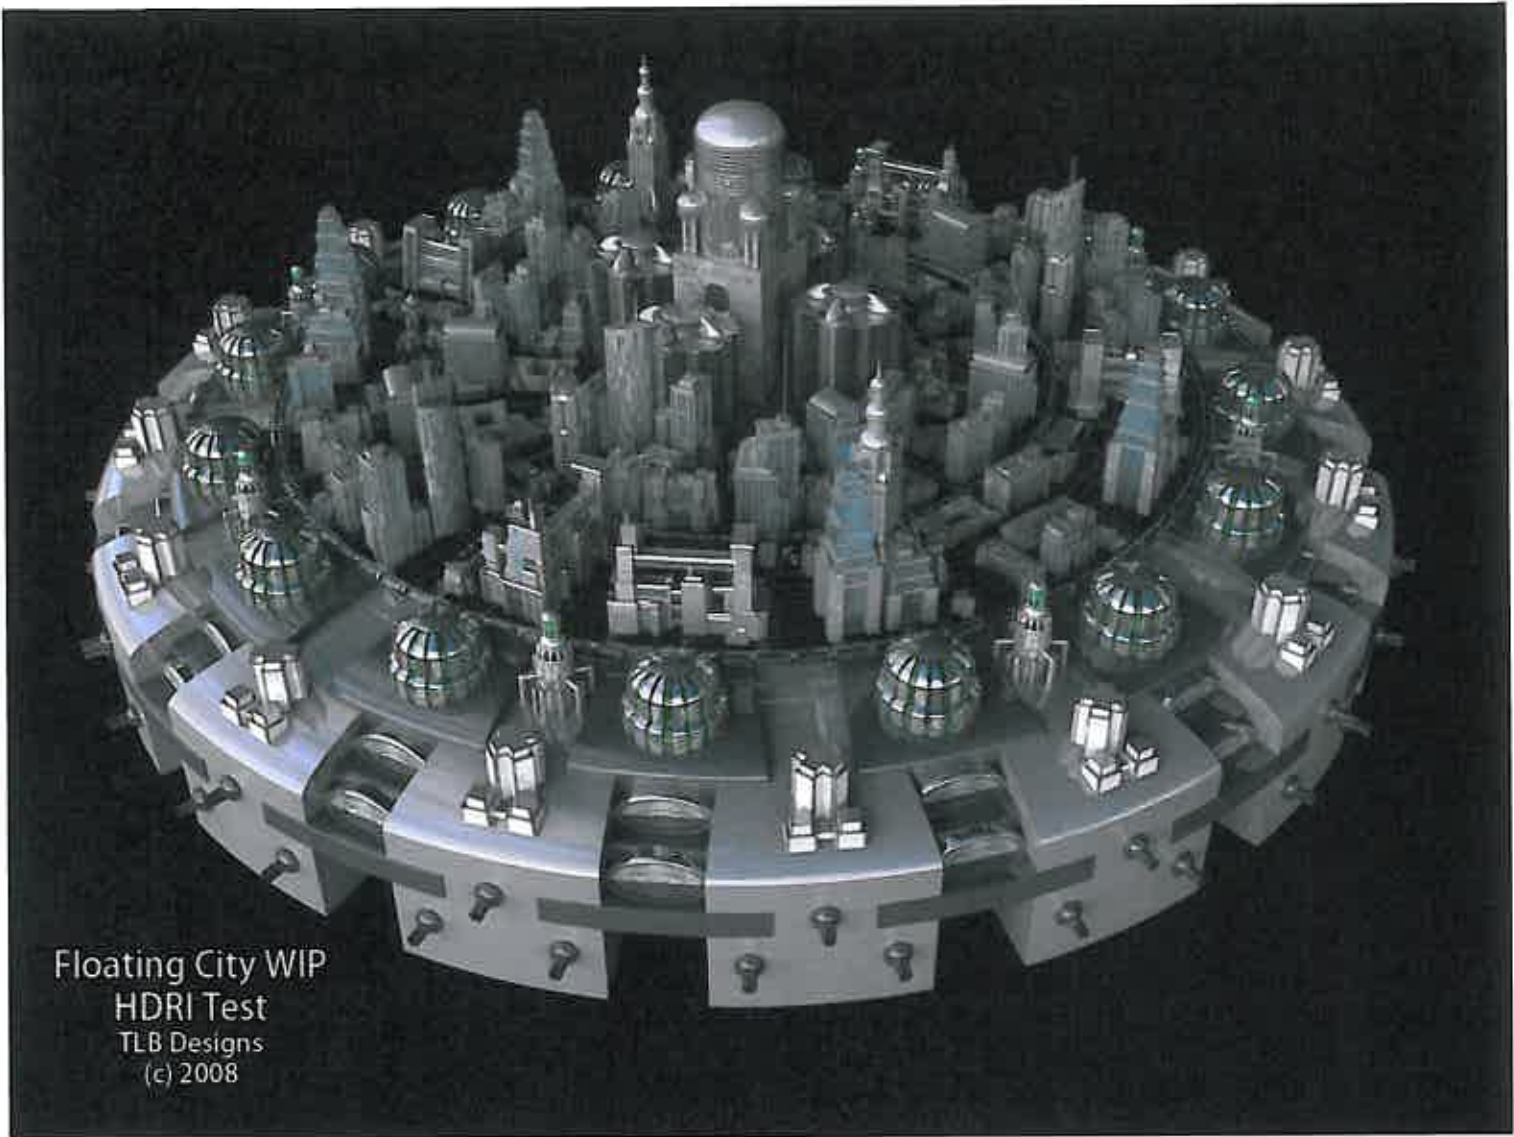

Floating City WIP
HDRI Test
TLB Designs
(c) 2008