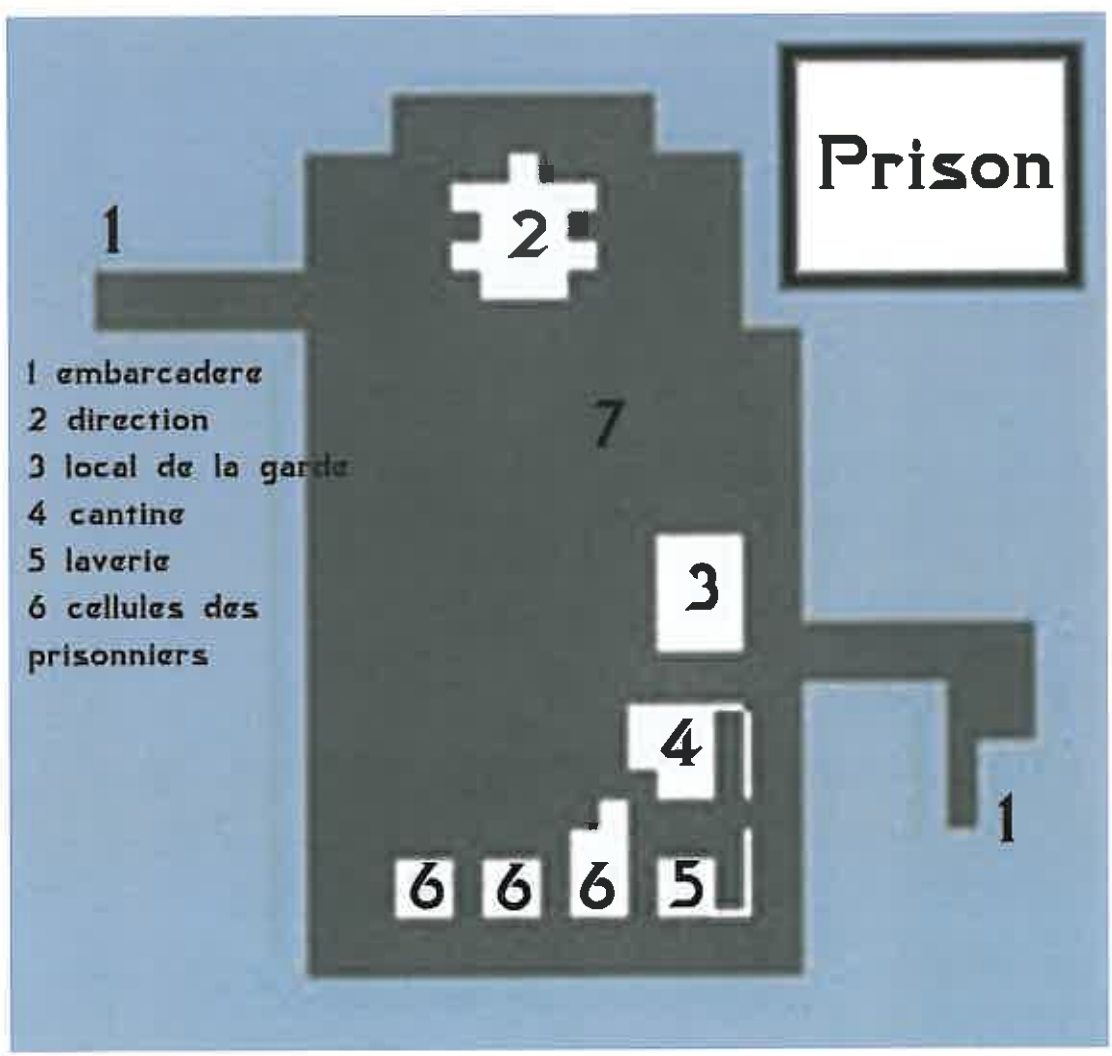

Fiche Base du Siège de l'Assemblée Galactique

<u>Situation :</u>	Univers 1, Galaxie Homoprimitive. Zone 5, Confédération siège A.G. Quadrant (A5 - 11 - M).	<u>Système solaire :</u>	Système à étoile simple, en séquence principale (classe 1b).	<u>Type d'étoile :</u>	O (bleue), massive et brillante, classe 1b.
<u>Orbite :</u>	Autour d'une géante gazeuse située à 725 UA de l'étoile.	<u>Type :</u>	Base en orbite lunaire.	<u>Pression intérieure :</u>	1 (normale).
<u>Atmosphère intérieure :</u>	Oxygène - azote. Respirable.	<u>Energies :</u>	Nucléaire et solaire.	<u>Diamètre :</u>	30 km.
<u>Protection :</u>	Blindage en plastacier lourd, champ de force albédo.	<u>Gravité Intérieure :</u>	1 G.	<u>Inclinaison sur l'axe orbital :</u>	0°.
<u>Effets saisonniers :</u>	Aucun.	<u>Longueur de jour :</u>	Infini.	<u>Fonction principale :</u>	Commande de la flotte et siège du Sénat.
<u>Etages :</u>	2 (astroport en sous sol et ville à la surface).	<u>Température Intérieure :</u>	Constante à 22°.	<u>Equipage :</u>	1750 + population de plusieurs millions.
<u>Matériel :</u>	Informatique de pointe de l'A.G, militaire de pointe de la G.G.	<u>Longueur de l'année :</u>	365 J.	<u>Niveau Tech :</u>	6.

Vue de la Base depuis l'espace :

Plan de la Base :

Quartier Nord

- 1 acces Quartier ouest
- 2 acces quartier sud
- 3 acces quartier sud securise
- 4 embarcadere
- 5 Piscine olympique
- 6 centre sportif
- 7 zone des affaires
- 8 zone residantelle
- 9 zone bancaire
- 10 centre religieux
- 11 espace baignade

Quartier Sud

- 1 acces quarantaine
- 2 acces ouest securise par la douane
- 3 acces ouest securise direct
- 4 acces quartier nord
- 5 embarcadere
- 6 piscines
- 7 hopitaux
- 8 parc zoologique Inter-stellaire
- 9 parcours sportif anti-G
- 10 golf
- 11 pistes envol navette
- 12 giga-parking
- 13 ensemble hotelier
- 14 zone residantelle
- 15 zone industrielle
- 16 zone administrative
- 17 zone des loisirs