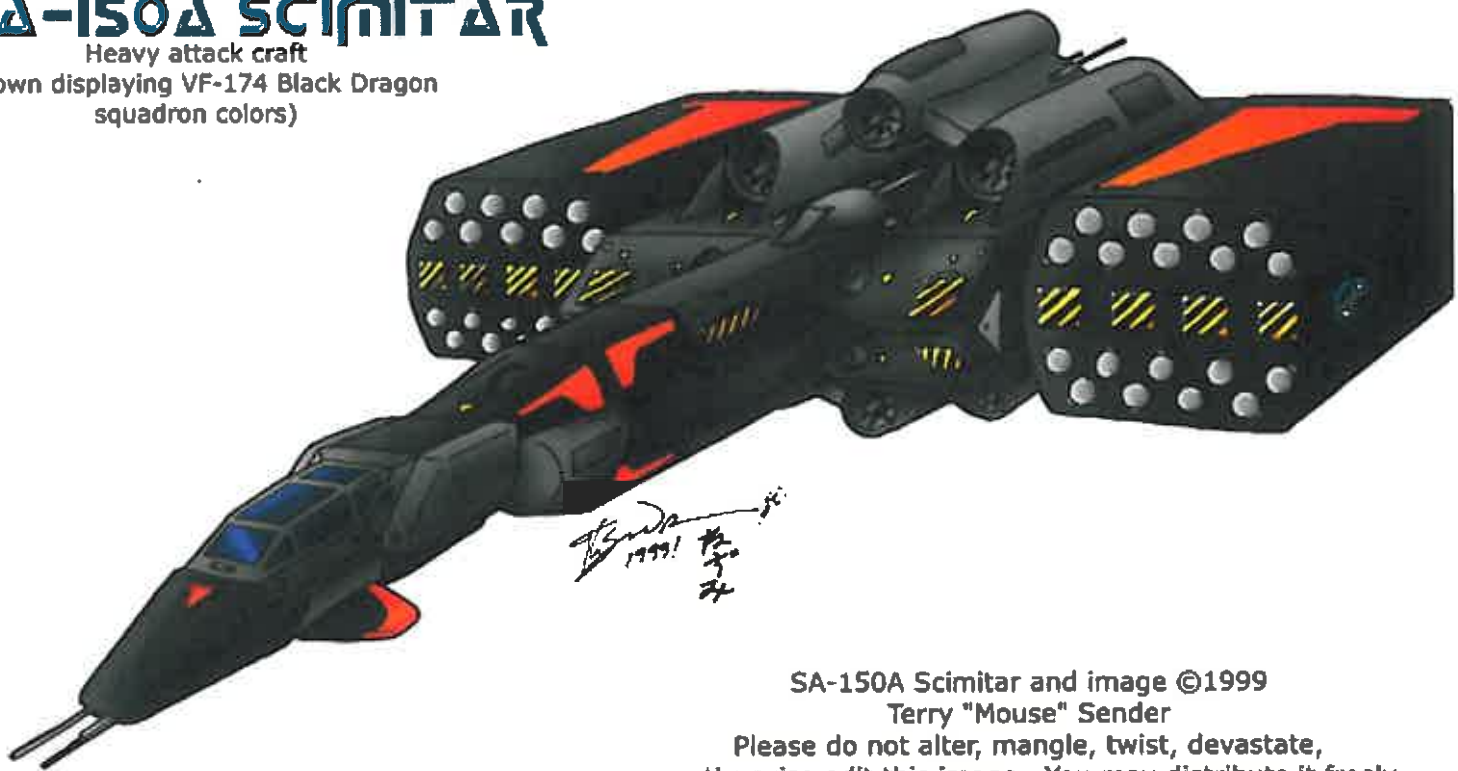

Auger Light Cruiser

Empire: Peripheral Wars

SA-150A SCIMITAR

Heavy attack craft

(shown displaying VF-174 Black Dragon
squadron colors)

SA-150A Scimitar and image ©1999

Terry "Mouse" Sender

Please do not alter, mangle, twist, devastate,
or otherwise edit this image. You may distribute it freely.

QUICK SKETCHES FOR ONE MAN SCOUTSHIPS
www.3dsketch.com

大マゼラン銀河連邦 戦艦母艦

Concept Drawing

戦艦と空母、双方の特性を兼ね備えた艦。深宇宙戦艦として遠征制五任務等に使用される。機庫やシャトルを射出可能な大型カタパルトと複雑な機動兵器の為に大型格納庫を必要とする。加えて大規模なベイロードと居住区画により大量の兵員及び貨物を運搬することが可能である。しかし、その併せシールドジェネレーターが廃棄された。ビーム兵器に対する防御力は同等の艦船に比較して低い。