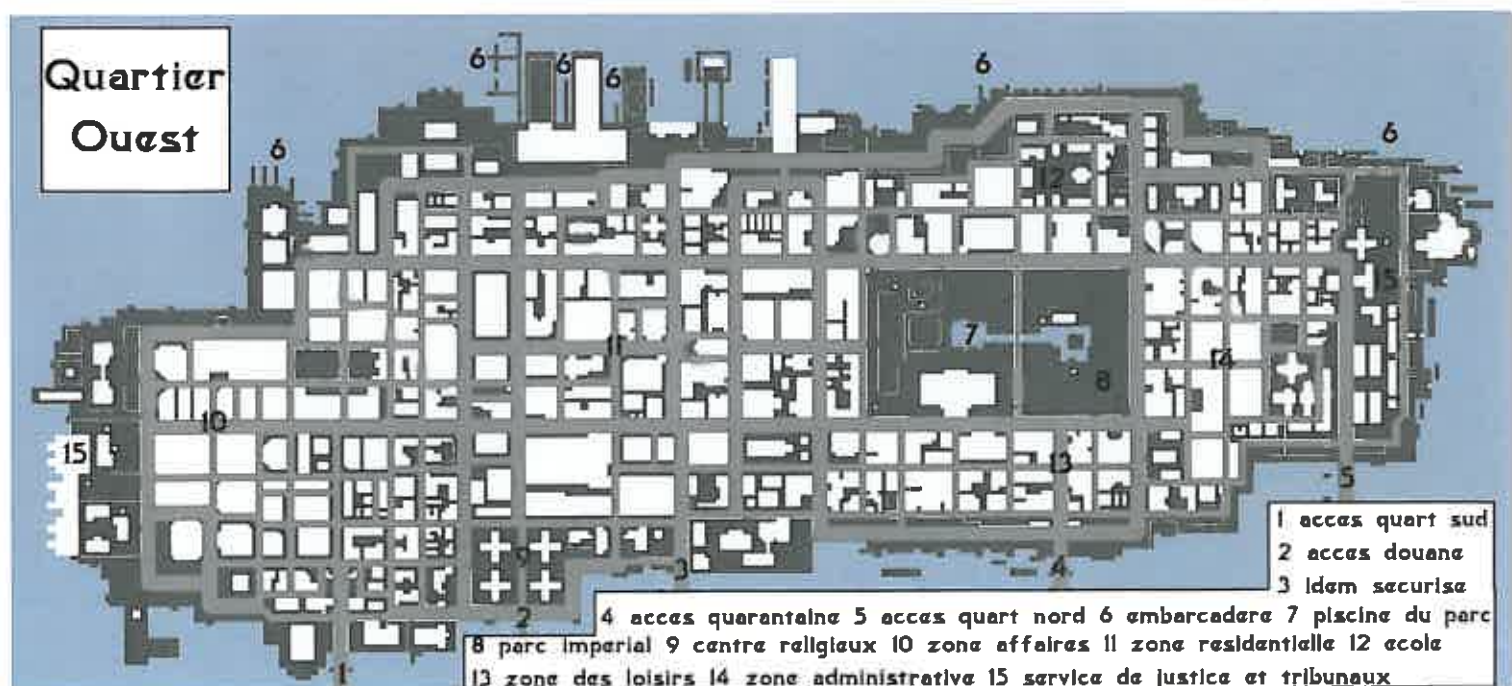

Fiche Base du Siège de l'Assemblée Galactique

<u>Situation :</u>	Univers 1, Galaxie Homoprimitive. Zone 5, Confédération siège A.G. Quadrant (A5 - 11 - M).	<u>Système solaire :</u>	Système à étoile simple, en séquence principale (classe 1b).	<u>Type d'étoile :</u>	O (bleue), massive et brillante, classe 1b.
<u>Orbite :</u>	Autour d'une géante gazeuse située à 725 UA de l'étoile.	<u>Type :</u>	Base en orbite lunaire.	<u>Pression intérieure :</u>	1 (normale).
<u>Atmosphère intérieure :</u>	Oxygène - azote. Respirable.	<u>Energies :</u>	Nucléaire et solaire.	<u>Diamètre :</u>	30 km.
<u>Protection :</u>	Blindage en plastacier lourd, champ de force albédo.	<u>Gravité Intérieure :</u>	1 G.	<u>Inclinaison sur l'axe orbital :</u>	0°.
<u>Effets saisonniers :</u>	Aucun.	<u>Longueur de jour :</u>	Infini.	<u>Fonction principale :</u>	Commande de la flotte et siège du Sénat.
<u>Etages :</u>	2 (astroport en sous sol et ville à la surface).	<u>Température Intérieure :</u>	Constante à 22°.	<u>Equipage :</u>	1750 + population de plusieurs millions.
<u>Matériel :</u>	Informatique de pointe de l'A.G, militaire de pointe de la G.G.	<u>Longueur de l'année :</u>	365 J.	<u>Niveau Tech :</u>	6.

Reste du système solaire :

Etoile :

Type	Taille	Masse	Biozone	Limite	Rayon	Orbites	Modif vie
O	1b	60*sol	630/950	13	0,1	1	-12

Orbites :

Orbite 1 : 725 UA planète **Yuspaetave** de type géante gazeuse, avec la base siège A.G. en orbite.

Vue de la Base depuis l'espace :

Plan de la Base :

Quartier Nord

- 1 acces Quartier ouest
- 2 acces quartier sud
- 3 acces quartier sud securise
- 4 embarcadere
- 5 Piscine olympique
- 6 centre sportif
- 7 zone des affaires
- 8 zone residantelle
- 9 zone bancaire
- 10 centre religieux
- 11 espace baignade