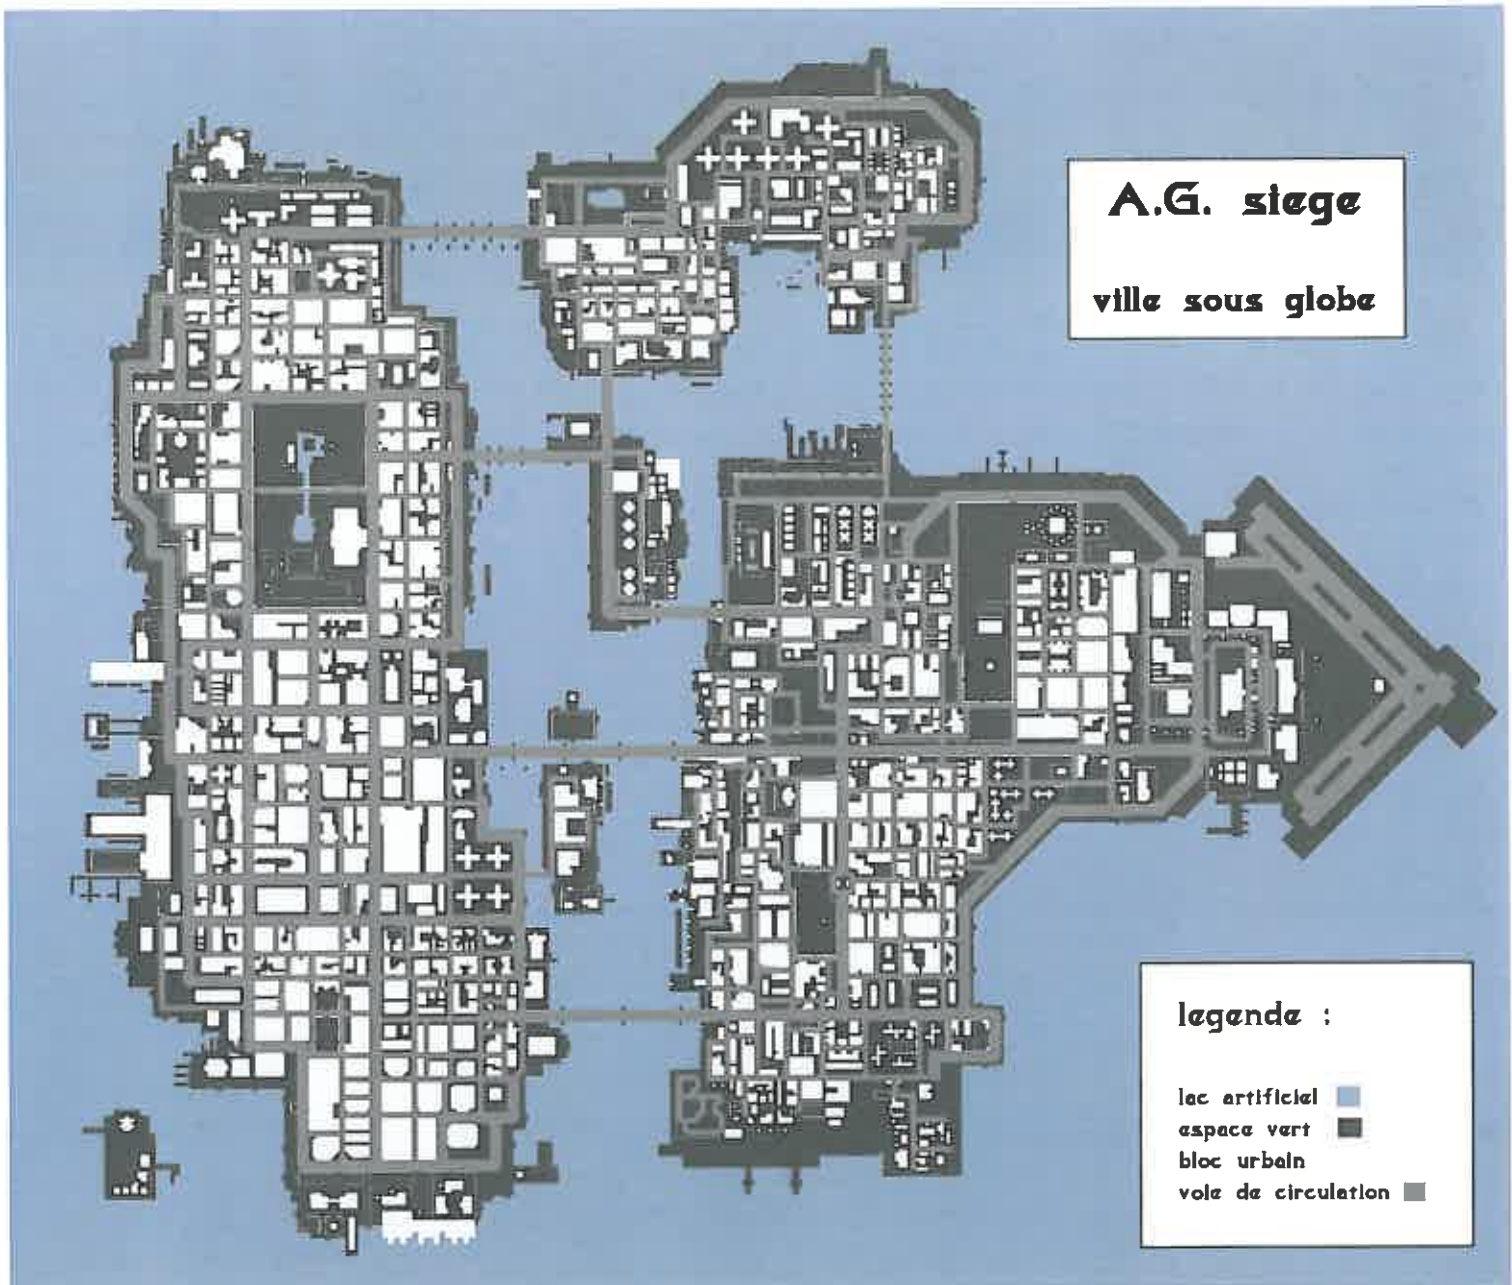

Fiche Base du Siège de l'Assemblée Galactique

<u>Situation :</u>	Univers 1, Galaxie Homoprimitive. Zone 5, Confédération siège A.G. Quadrant (A5 - 11 - M).	<u>Système solaire :</u>	Système à étoile simple, en séquence principale (classe 1b).	<u>Type d'étoile :</u>	O (bleue), massive et brillante, classe 1b.
<u>Orbite :</u>	Autour d'une géante gazeuse située à 725 UA de l'étoile.	<u>Type :</u>	Base en orbite lunaire.	<u>Pression intérieure :</u>	1 (normale).
<u>Atmosphère intérieure :</u>	Oxygène - azote. Respirable.	<u>Energies :</u>	Nucléaire et solaire.	<u>Diamètre :</u>	30 km.
<u>Protection :</u>	Blindage en plastacier lourd, champ de force albédo.	<u>Gravité Intérieure :</u>	1 G.	<u>Inclinaison sur l'axe orbital :</u>	0°.
<u>Effets saisonniers :</u>	Aucun.	<u>Longueur de jour :</u>	Infini.	<u>Fonction principale :</u>	Commande de la flotte et siège du Sénat.
<u>Etages :</u>	2 (astroport en sous sol et ville à la surface).	<u>Température Intérieure :</u>	Constante à 22°.	<u>Equipage :</u>	1750 + population de plusieurs millions.
<u>Matériel :</u>	Informatique de pointe de l'A.G, militaire de pointe de la G.G.	<u>Longueur de l'année :</u>	365 J.	<u>Niveau Tech :</u>	6.

Reste du système solaire :

Etoile :

Type	Taille	Masse	Biozone	Limite	Rayon	Orbites	Modif vie
O	1b	60*sol	630/950	13	0,1	1	-12

Orbites :

Orbite 1 : 725 UA planète **Yuspaetave** de type géante gazeuse, avec la base siège A.G. en orbite.

Vue de la Base depuis l'espace :

Plan de la Base :

Quartier Nord

- 1 acces Quartier ouest
- 2 acces quartier sud
- 3 acces quartier sud securise
- 4 embarcadere
- 5 Piscine olympique
- 6 centre sportif
- 7 zone des affaires
- 8 zone residantelle
- 9 zone bancaire
- 10 centre religieux
- 11 espace baignade