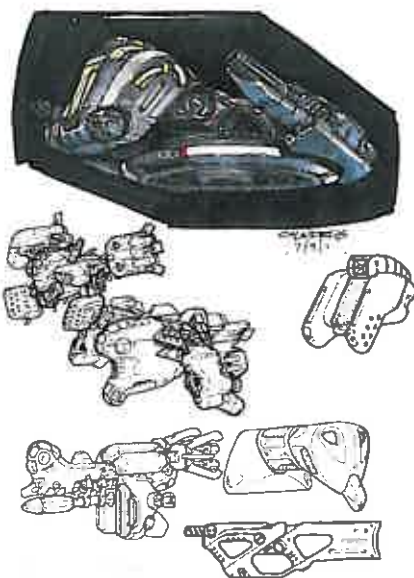

Auger Light Cruiser

Empire: Peripheral Wars

SA-150A SCIMITAR

Heavy attack craft

(shown displaying VF-174 Black Dragon
squadron colors)

SA-150A Scimitar and image ©1999

Terry "Mouse" Sender

Please do not alter, mangle, twist, devastate,
or otherwise edit this image. You may distribute it freely.

QUICK SKETCHES FOR ONE MAN SCOUTSHIPS
www.3dsketch.com

大マゼラン銀河連邦 戦艦母艦

Concept Drawing

戦艦と空母、双方の特性を兼ね備えた艦。深宇宙戦艦として遠征制五任務等に使用される。機庫やシャトルを射出可能な大型カタパルトと複雑な機動兵器の為に大型格納庫を必要とする。加えて大規模なベイロードと居住区画により大量の兵員及び貨物を運搬することが可能である。しかし、その併せシールドジェネレーターが廃棄された。ビーム兵器に対する防御力は同等の艦船に比較して低い。