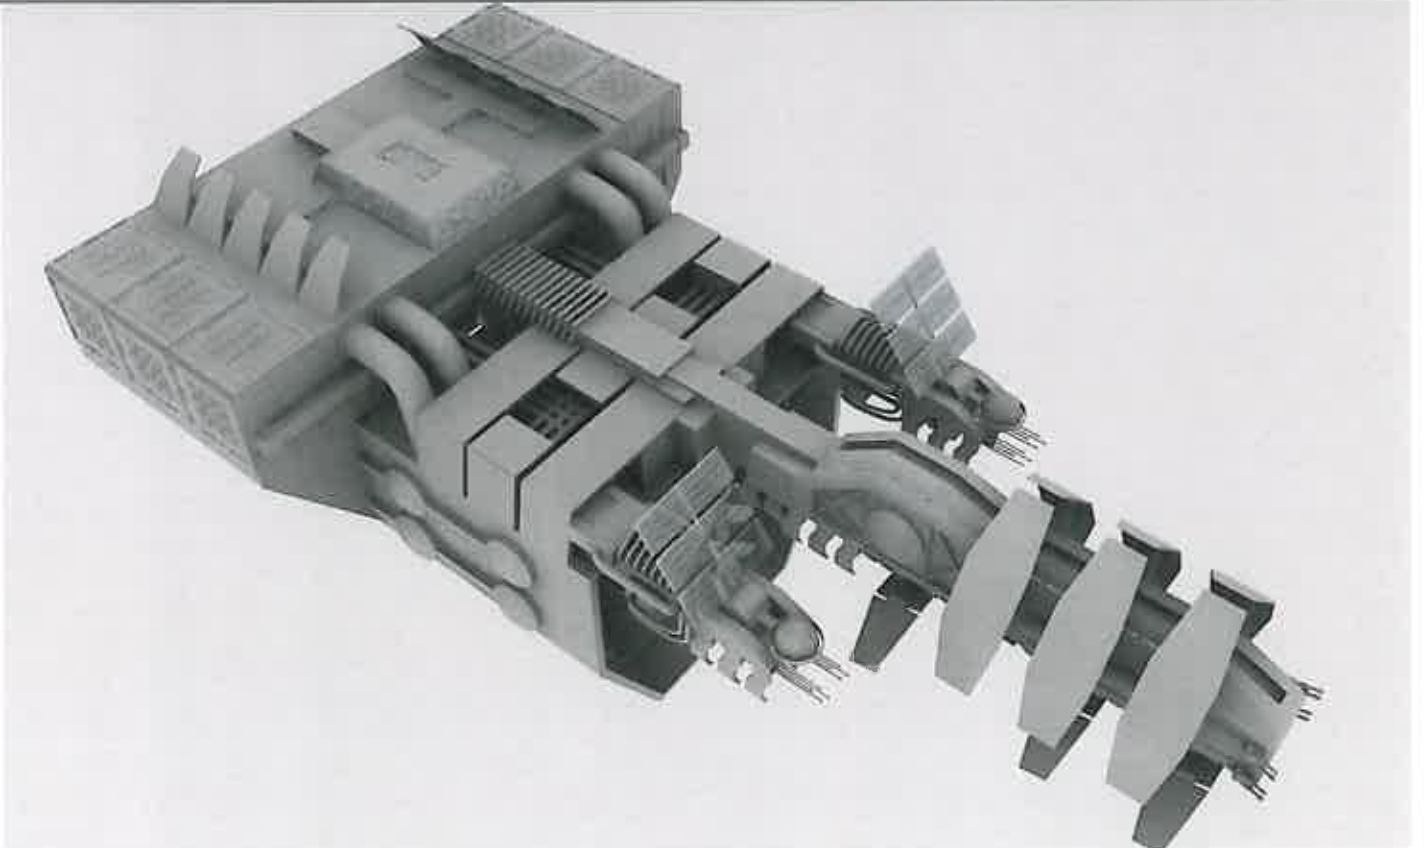

Astroport :

Défense DCA