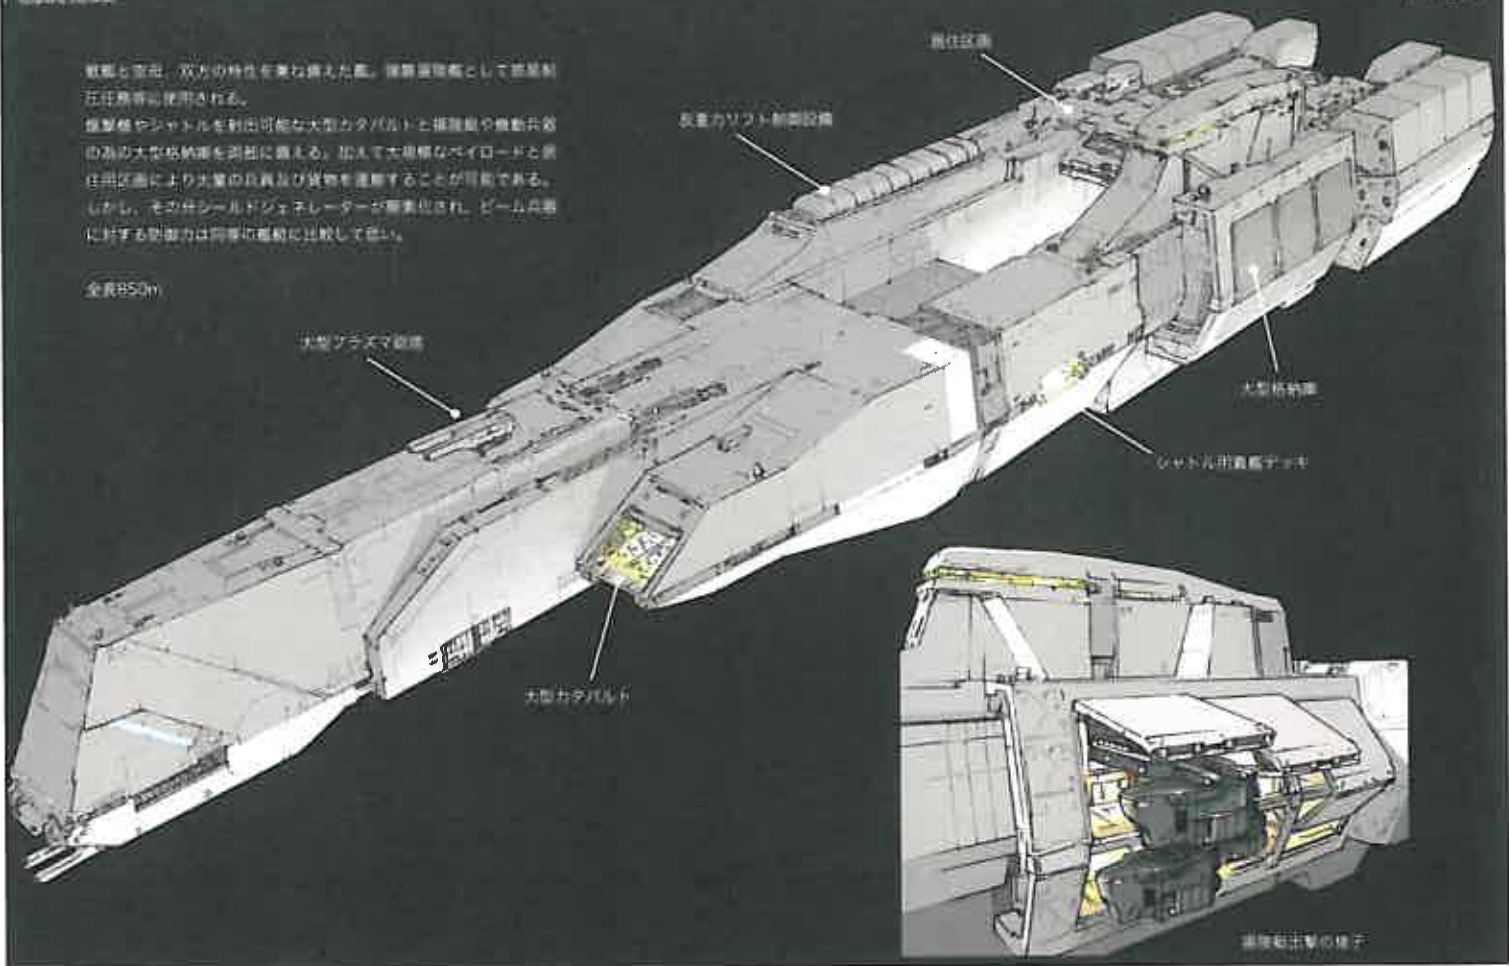

QUICK SKETCHES FOR ONE MAN SCOUTSHIPS
www.3dsketch.com

大マゼラン銀河連邦 戦艦母艦

Concept Drawing

戦艦と空母、双方の特性を兼ね備えた艦。深宇宙戦艦として遠征制五任務等に使用される。機庫やシャトルを射出可能な大型カタパルトと複雑な機動兵器の為に大型格納庫を必要とする。加えて大規模なベイロードと居住区画により大量の兵員及び貨物を運搬することが可能である。しかし、その併せシールドジェネレーターが廃棄された。ビーム兵器に対する防御力は同等の艦船に比較して低い。

全長850m

大型プラズマ砲塔

反重力ソフト制御設備

居住区画

大型格納庫

シャトル用貨物デッキ

大型カタパルト

機庫射出時の様子