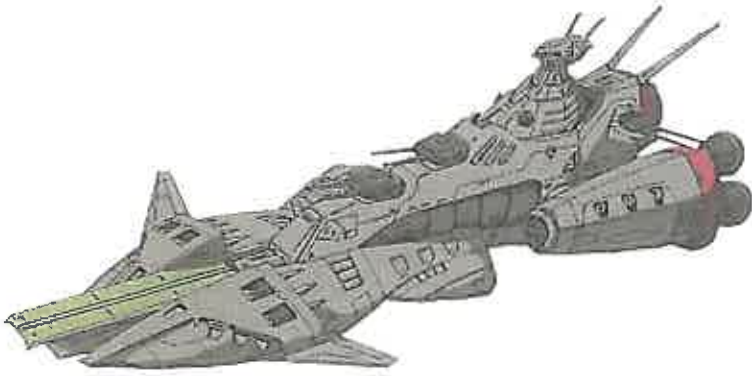

Défense urbaine

Kaist
13 2003 KARAME

"X" SPEEDER